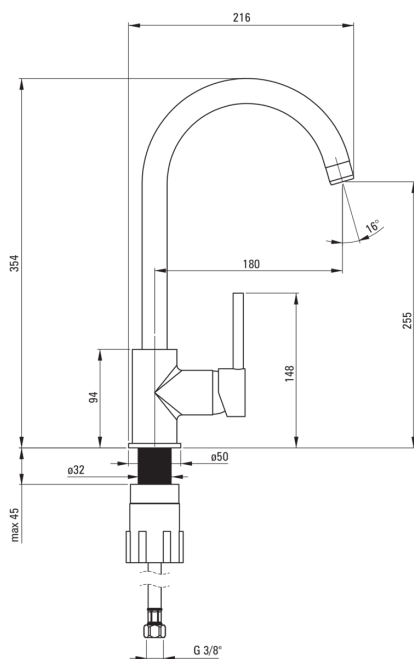

NEMEZJA

Bateria kuchenna

Cena Netto: 275,61 zł
Cena Brutto: 339,00 zł

deante

Kod produktu: BEN_262M

EAN: 5908212021033

Kolor: grafit

Gwarancja [lata]: 7

Bateria

Wykończenie	grafit, chrom
Materiał	mosiądz
Rodzaj baterii	mieszaczowa, jednouchwytowa
Sposób montażu	stojący
Klasa przepływu [l/min]	Z - 4-9 l/min
Grupa akustyczna [db]	I (x ≤ 20)

Głowica do baterii

Rozmiar głowicy ceramicznej	35 mm
-----------------------------	-------

Wylewka

Rodzaj wylewki	obrotowa
Zasięg wylewki baterijnej [mm]	180
Materiał	stal nierdzewna

Aerator

Typ aeratora	honeycomb
Rozmiar aeratora	M22

Wężyk przyłączeniowy

Długość [mm]	450
Gwint od instalacji	3/8"
Gwint przyłącza	M10

Wyróżniki:

- Korpus baterii wykonany z najwyższej jakości mosiądzu
- Bateria wyposażona w aerator napowietrzający strumień
- Tuleja montażowa ułatwia montaż baterii
- Wężyki przyłączeniowe w komplecie
- Klasa przepływu Z (4-9 l/min) pozwala na zredukowanie zużycia wody
- Tylko najlepsze materiały, których jakość potwierdzamy badaniami w laboratorium
- W ofercie preparat do czyszczenia armatury we wszystkich kolorach