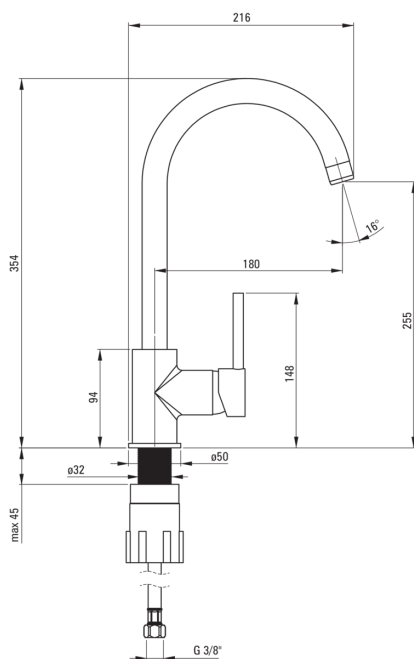

Codice prodotto: BEN_262M

EAN: 5908212021033

Colore: grafite

Garanzia [anni]: 7

Miscelatore

| | |
|--------------------------|-------------------------------|
| Finitura | grafite, cromo |
| Materiale | in ottone |
| Tipo di miscelatore | miscelatore, maniglia singola |
| Metodo di installazione | in piedi |
| Classe di flusso [l/min] | Z - 4-9 l/min |
| Gruppo acustico [db] | I (x ≤ 20) |

Cartuccia per miscelatore

Dimensioni della cartuccia in ceramica 35 mm

Beccucci

| | |
|--|--------------|
| Tipo a beccuccio | girevole |
| Gamma delle bocchette di miscelazione [mm] | 180 |
| Materiale | acciaio inox |

Aeratori

| | |
|--------------------------|--------------|
| Tipo di aeratore | a nido d'ape |
| Dimensioni dell'aeratore | M22 |

Tubi di collegamento

| | |
|--------------------------|------|
| Lunghezza [mm] | 450 |
| Filetto di installazione | 3/8" |
| Filetto di connessione | M10 |

Caratteristiche:

- Il corpo del miscelatore è realizzato in ottone di altissima qualità
- Il miscelatore è dotato di un aeratore di flusso
- Il manicotto di montaggio facilita l'installazione del miscelatore
- Tubi di collegamento da 45 cm inclusi
- Classe di portata Z (4-9 l/min) che consente di ridurre il consumo d'acqua
- Solo i migliori materiali, la cui qualità è stata confermata da test di laboratorio