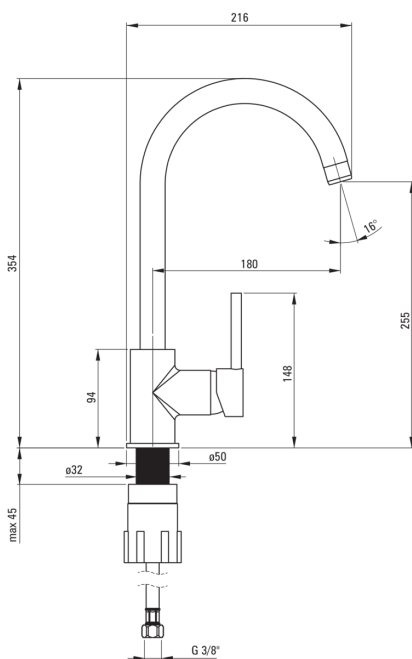

Code produit: BEN_262M

EAN: 5908212021033

Couleur: graphite

Garantie [années]: 7

Mitigeur

Finition	graphite, chrome
Matériel	cuivre
Type de mitigeur	mixer, mono-manche
Méthode de montage	debout
Classe de débit [l/min]	Z - 4-9 l/min
Groupe acoustique [db]	I (x ≤ 20)

Cartouche mélangeur

Taille de la cartouche en céramique	35 mm
-------------------------------------	-------

Becs

Type de bec	tournant
La distance de bec de robinet [mm]	180
Matériel	acier inoxydable

Aérateurs

Type d'aérateur	honeycomb
Taille de l'aérateur	M22

Flexibles de raccordement

Longueur [mm]	450
Fil d'installation	3/8"
Fil de connexion	M10

Caractéristiques:

- Le corps du mitigeur est en cuivre de la plus haute qualité
- Le mitigeur est équipé d'un aérateur de jet
- Le manchon de montage facilite l'installation du mitigeur
- Tuyaux de raccordement de 45 cm inclus
- Classe de débit Z (4-9 l/min) permettant une réduction de la consommation d'eau
- Seuls les meilleurs matériaux, dont la qualité a été confirmée par des tests en laboratoire
- L'offre comprend un produit de nettoyage pour les luminaires de toutes les couleurs