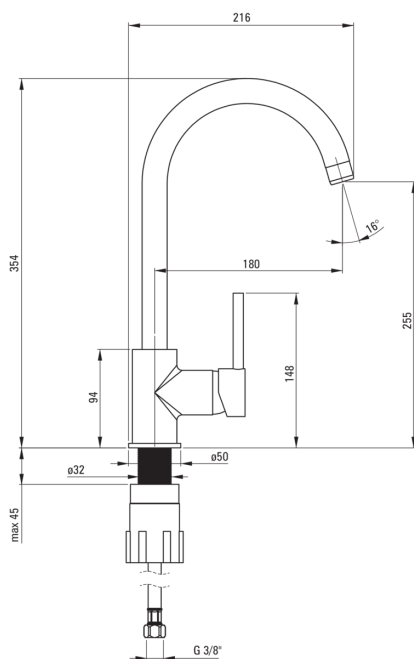

NEMEZJA

Grifo de la cocina

Código de producto: BEN_262M

EAN: 5908212021033

Color: grafito

Garantía [años]: 7

Mezclador

Finalizar	grafito, cromo
Material	latón
Tipo de mezcladora	mezclador, piloto único
Metodo de instalacion	de pie
Clase de flujo [l/min]	Z - 4-9 l/min
Grupo acústico [db]	I (x ≤ 20)

Cartucho mezclador

Tamaño del cartucho de cerámica	35 mm

Boquiabiertos

Tipo de boquilla	girar
Rango de boquiabierto de mezclador [mm]	180
Material	acero inoxidable

Aireador

Tipo aéreo	panel
Tamaño del aireador	M22

Conectando mangueras

Longitud [mm]	450
Hilo de instalación	3/8"
Hilo de conexión	M10

Características:

- Cuerpo de batería hecho de latón de la más alta calidad
- Batería equipada con una aireación del aireador de la corriente
- La manga de montaje facilita la instalación de la batería
- Mangueras de conexión incluidas
- La clase de flujo con (4-9 l/min) le permite reducir el consumo de agua
- Solo los mejores materiales cuya calidad es confirmada por la investigación en el laboratorio