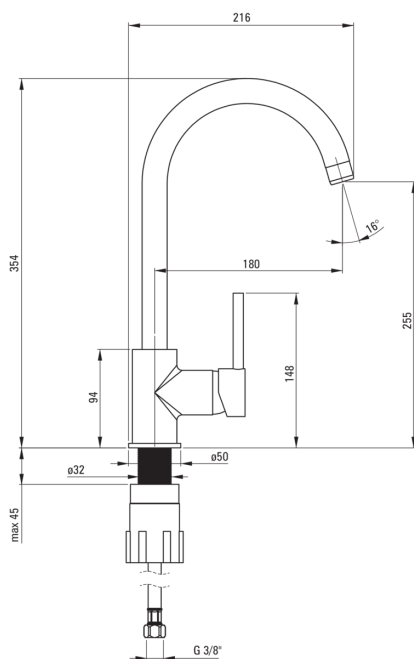

Artikel-Nr.: BEN_262M

EAN: 5908212021033

Farbe: Graphit

Garantie [Jahre]: 7

Armatur

Ausführung	Graphit, Chrom
Material	Messing
Art der armatur	Mischer, Einhebel
Methode der montage	stehend
Durchflussklasse [l/min]	Z - 4-9 l/min
Akkustische gruppe	I (x ≤ 20)

Kartusche

Größe der kartusche	35 mm
---------------------	-------

Ausläufe

Auslaufart	schwenkbar
Armaturausladung [mm]	180
Material	Rostfreies Stahl

Aerator

Typ des luftsprudlers	hexagonal-
Aerator gröÙe	M22

Anschlusschläuche

Länge	450
Installationsgewinde	3/8"
Anschlussgewinde	M10

Charakteristische Merkmale:

- Armaturkörper ist aus hochwertigem Messing gefertigt
- Armatur ist mit einem Strahlbelüfter ausgestattet
- Montagehülse erleichtert die Montage der Armatur
- 45 cm Anschlusschläuche im Set
- Durchflussklasse Z (4-9 l/min) ermöglicht einen reduzierten Wasserverbrauch
- Nur die besten Materialien, deren Qualität durch Laboruntersuchungen bestätigt wird
- Im Angebot Präparat zum Reinigen von Armaturen in allen Ausführungen