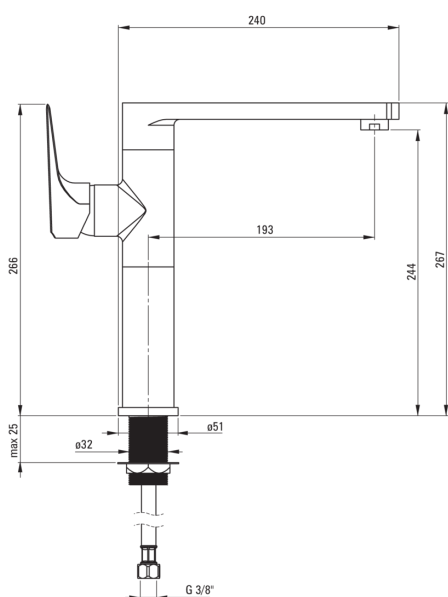

Bateria

Wykończenie	chrom
Materiał	mosiądz
Rodzaj baterii	mieszaczowa, jednouchwyłtowa
Sposób montażu	stojący
Grupa akustyczna [db]	I (x ≤ 20)

Głowica do baterii

Rozmiar głowicy ceramicznej	35 mm
-----------------------------	-------

Wylewka

Rodzaj wylewki	obrotowa
Zasięg wylewki bateryjnej [mm]	193
Materiał	mosiądz

Aerator

Typ aeratora	honeycomb
Rozmiar aeratora	M24

Wężyk przyłączeniowy

Długość [mm]	450
Gwint od instalacji	3/8"
Gwint przyłącza	M10