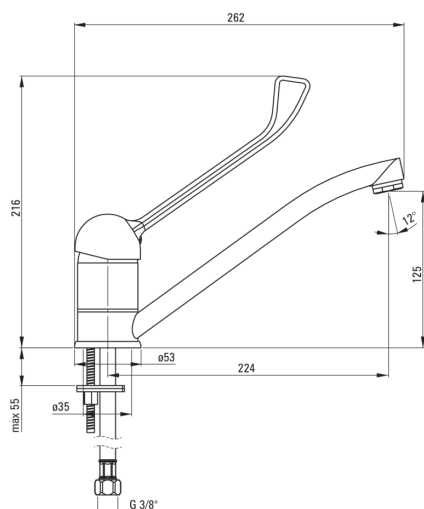

## Robinet de cuisine

Code produit: BDS\_060C

EAN: 5908212026083

Couleur: chrome

Garantie [années]: 7

### Cartouche mélangeur

Taille de la cartouche en céramique	40 mm
-------------------------------------	-------

### Becs

Type de bec	tournant
La distance de bec de robinet [mm]	224
Matériel	cuivre

### Flexibles de raccordement

Longueur [mm]	450
Fil d'installation	3/8"
Fil de connexion	M10