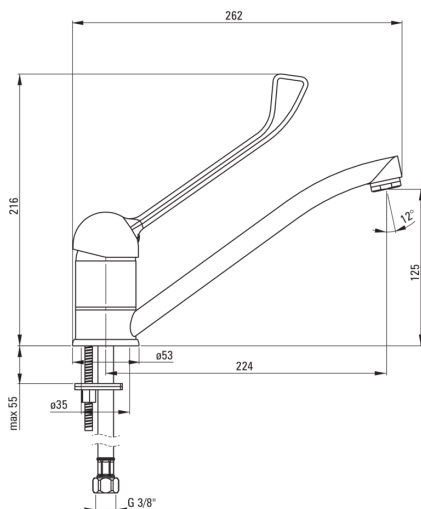

VITAL

Grifo de la cocina

Código de producto: BDS_060C

EAN: 5908212026083

Color: cromo

Garantía [años]: 7

Mezclador

Finalizar	cromo
Material	latón
Tipo de mezcladora	mezclador, piloto único
Metodo de instalacion	de pie
Grupo acústico [db]	1 (x ≤ 20)
Palanca clínica	Sí

Cartucho mezclador

Tamaño del cartucho de cerámica	40 mm
---------------------------------	-------

Boquiabiertos

Tipo de boquilla	girar
Rango de boquiabierto de mezclador [mm]	224
Material	latón

Aireador

Tipo aéreo	panal
Tamaño del aireador	M24

Conectando mangueras

Longitud [mm]	450
Hilo de instalación	3/8"
Hilo de conexión	M10

Características:

- Cuerpo de batería hecho de latón de la más alta calidad
- Batería equipada con una aireación del aireador de la corriente
- Mangueras de conexión incluidas
- Palanca clínica extendida, facilitar la operación
- Una medida dedicada en la oferta es una caja fuerte dedicada para superficies limpias