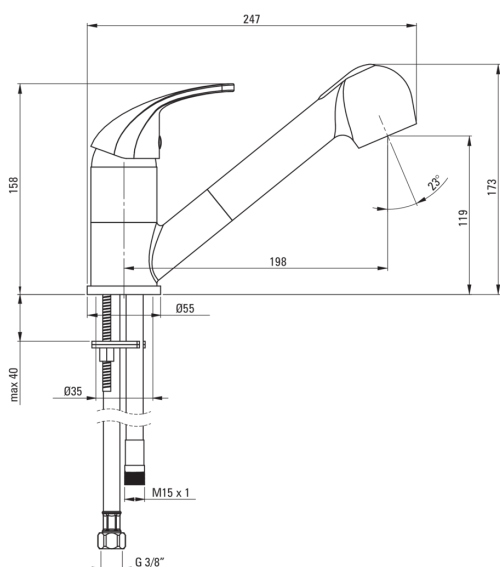

PEPE

Змішувач для кухні

Код продукту: BDP_771M

EAN: 5907650801412

Колір: пісок, хром

Гарантія: 7

Змішувач

Оздоблення	пісок
Матеріал	латунь
Тип змішувача	змішуючий, з однією ручкою
Спосіб монтажу	стоячий
Акустична група	1 ($x \leq 20$)
Зворотні клапани	Так

Картридж до змішувача

Розмір керамічного картриджа	40 мм

Носики

Вид носика	висувний, рухомий
Діапазон виливу змішувача [мм]	198
Матеріал	латунь

З'єднувальні шланги

Довжина [мм]	450
Винт до інсталяції	3/8"
Винт кронштейна	1/2"

Шланги

Довжина [мм]	1200

Лійки

Кількість функцій	2

Відмінна риса:

- Корпус змішувача виготовлений з високоякісної латуні
- Змішувач з функціональним висувним носиком
- 2-функціональна лійка (дощовий і аерований)
- З'єднувальні шланги в комплекті
- Змішувач оснащений зворотними клапанами, щоб змішана вода не поверталася в інсталяцію
- Змішувач оснащений аератором для аерації струменя
- Тільки найкращі матеріали, якість яких ми підтверджуємо дослідженнями в лабораторії
- Засіб для очищення санітарної арматури доступний у всіх кольорах