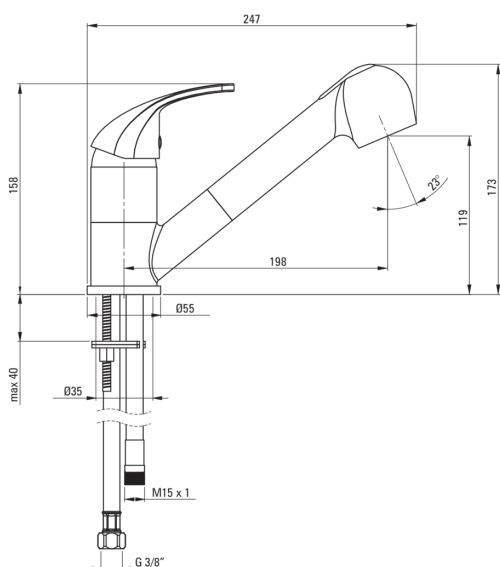

koda izdelka: BDP_771M
EAN: 5907650801412
Barva: peščena, bel, krom
Garancija [leta]: 7

Armatura vključena

Finiš	peščena
Material	medenina
Tip armature	armatura, z eno ročico
Metoda montaže	stoječ
Zvočni razred [db]	I ($x \leq 20$)
Nadzorni ventil	Ja

Mešalna kartuša

Velikost keramične kartuše	40 mm
----------------------------	-------

Izlivi

Tip izliva	izvlečno, vrtljivo
Dolžina izliva [mm]	198
Material	medenina

Povezovalne cevi

Dolžina [mm]	450
Montažni navoj	3/8"
Navoj priključka 1/2"	1/2"

Cevi

Dolžina [mm]	1200
--------------	------

Tuš ročke

Število funkcijskih stikal	2
----------------------------	---

karakteristike:

- Telo armature je izdelano iz najkakovostnejše medenine
- Armatura s funkcionalnim izvlečnim izlivom
- 2-funkcijska tuš ročka (dežen in mehkek tok)
- Priložene priključne cevi
- Armatura ima nepovratne ventile, da mešana voda ne teče nazaj v sistem
- Armatura je opremljena s perlatorjem za vodni curek
- Samo najboljši materiali, katerih kakovost je potrjena z laboratorijskimi testi
- Ponudba vsebuje čistilno sredstvo za armature vseh barv