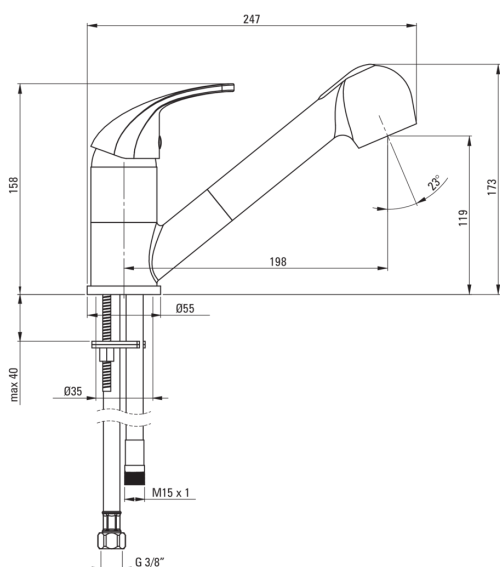

koda izdelka: BDP_771M

EAN: 5907650801412

Barva: peščena, krom

Garancija [leta]: 7

Armatura vključena

Finiš	peščena
Material	medenina
Tip armature	armatura, z eno ročico
Metoda montaže	stoječ
Zvočni razred [db]	I ($x \leq 20$)
Nadzorni ventil	Ja

Mešalna kartuša

Velikost keramične kartuše	40 mm
----------------------------	-------

Izlivi

Tip izliva	izvlečno, vrtljivo
Dolžina izliva [mm]	198
Material	medenina

Povezovalne cevi

Dolžina [mm]	450
Montažni navoj	3/8"
Navoj priključka 1/2"	1/2"

Cevi

Dolžina [mm]	1200
--------------	------

Tuš ročke

Število funkcijskih stikal	2
----------------------------	---

karakteristike:

- Telo armature je izdelano iz najkakovostnejše medenine
- Armatura s funkcionalnim izvlečnim izlivom
- 2-funkcijska tuš ročka (dežen in mehkek tok)
- Priložene priključne cevi
- Armatura ima nepovratne ventile, da mešana voda ne teče nazaj v sistem
- Armatura je opremljena s perlatorjem za vodni curek
- Samo najboljši materiali, katerih kakovost je potrjena z laboratorijskimi testi
- Ponudba vsebuje čistilno sredstvo za armature vseh barv