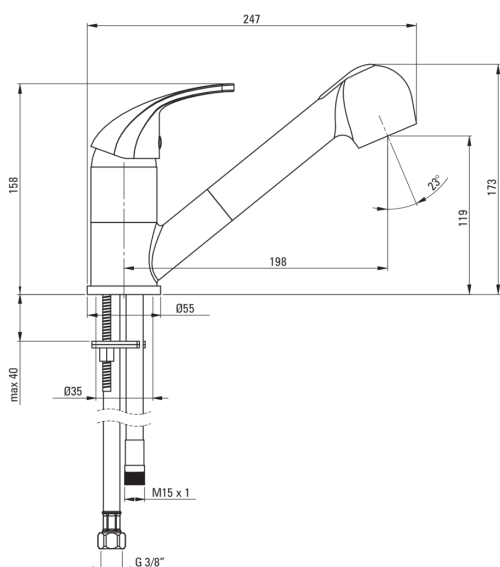

PEPE

Baterie pentru bucătărie

Codul produsului: BDP_771M

EAN: 5907650801412

Culoarea: nisip, cromat

Garanție [ani]: 7

Baterie

Finisaj	nisip
Material	alamă
Tipul bateriei	baterie, un mâner
Metoda de instalare	de sine stătător
Grupa acustică [db]	1 ($x \leq 20$)
Supape de reținere	Da

Baterie cartuș

Dimensiunea cartușului ceramic	40 mm

Pipe

Tipul pipei	extractibil, pivot
Raza de acțiune a pipei bateriei [mm]	198
Material	alamă

Furtunuri de racordare

Lungimea [mm]	450
Filet de instalare	3/8"
Filet de conexiune	1/2"

Furtunuri

Lungimea [mm]	1200

Dușuri de mână

Număr de funcții	2

Caracteristici:

- Corpul bateriei este fabricat din alamă de cea mai bună calitate.
- Baterie pipă extractibilă funcțională
- Duș de mână cu 2 funcții (ploaie și jet de aer)
- Furtunuri de racordare de 45 cm incluse
- Baterie este dotată cu supape antiretur pentru a nu permite curgerea apei înapoi în instalație.
- Baterie este dotată cu aerator.
- Doar cele mai bune materiale, a căror calitate a fost certificată prin teste de laborator
- Oferta include și agenți de curățare pentru toate tipurile de finisaje