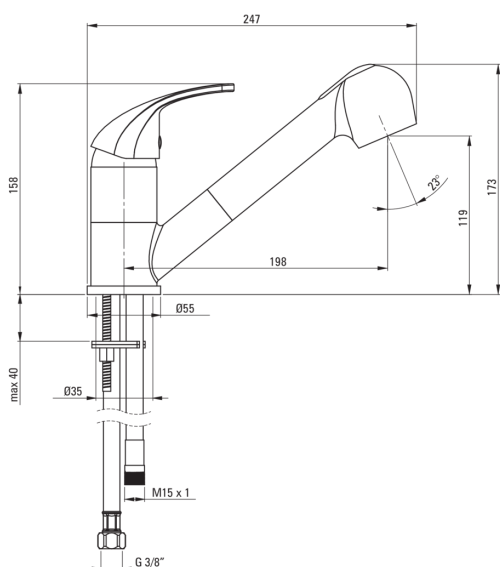

PEPE

Baterie pentru bucătărie

deante

Codul produsului: BDP_771M

EAN: 5907650801412

Culoarea: nisip, alb, cromat

Garanție [ani]: 7

Baterie

Finisaj	nisip
Material	alamă
Tipul bateriei	baterie, un mâner
Metoda de instalare	de sine stătător
Grupa acustică [db]	1 ($x \leq 20$)
Supape de reținere	Da

Baterie cartuș

Dimensiunea cartușului ceramic	40 mm
--------------------------------	-------

Pipe

Tipul pipei	extractibil, pivot
Raza de acțiune a pipei bateriei [mm]	198
Material	alamă

Furtunuri de racordare

Lungimea [mm]	450
Filet de instalare	3/8"
Filet de conexiune	1/2"

Furtunuri

Lungimea [mm]	1200
---------------	------

Dușuri de mână

Număr de funcții	2
------------------	---

Caracteristici:

- Corpul bateriei este fabricat din alamă de cea mai bună calitate.
- Baterie pipă extractibilă funcțională
- Duș de mână cu 2 funcții (ploaie și jet de aer)
- Furtunuri de racordare de 45 cm incluse
- Baterie este dotată cu supape antiretur pentru a nu permite curgerea apei înapoi în instalație.
- Baterie este dotată cu aerator.
- Doar cele mai bune materiale, a căror calitate a fost certificată prin teste de laborator
- Oferta include și agenți de curățare pentru toate tipurile de finisaje