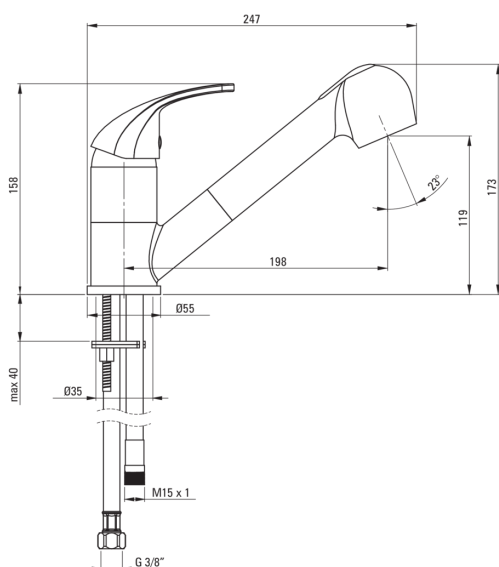

PEPE

Bateria kuchenna

Cena Netto: **348,78 zł**
Cena Brutto: **429,00 zł**

deante

Kod produktu: BDP_771M

EAN: 5907650801412

Kolor: piasek, chrom

Gwarancja [lata]: 7

Bateria

Wykończenie	piasek
Materiał	mosiądz
Rodzaj baterii	mieszaczowa, jednouchwytowa
Sposób montażu	stojący
Grupa akustyczna [db]	I (x ≤ 20)
Zawory zwrotne	Tak

Głowica do baterii

Rozmiar głowicy ceramicznej	40 mm
-----------------------------	-------

Wylewka

Rodzaj wylewki	wyciągana, obrotowa
Zasięg wylewki bateryjnej [mm]	198
Materiał	mosiądz

Wężyk przyłączeniowy

Długość [mm]	450
Gwint od instalacji	3/8"
Gwint przyłącza	1/2"

Wąż

Długość [mm]	1200
--------------	------

Słuchawka

Ilość funkcji	2
---------------	---

Wyróżniki:

- Korpus baterii wykonany z najwyższej jakości mosiądzu
- Bateria z funkcjonalną wyciąganą wylewką
- Słuchawka 2-funkcyjna (strumień deszczowy i napowietrzony)
- Wężyki przyłączeniowe w komplecie
- Bateria wyposażona w zawory zwrotne, dzięki czemu zmieszana woda nie cofa się do instalacji
- Bateria wyposażona w aerator napowietrzający strumień
- Tylko najlepsze materiały, których jakość potwierdzamy badaniami w laboratorium
- W ofercie preparat do czyszczenia armatury we wszystkich kolorach