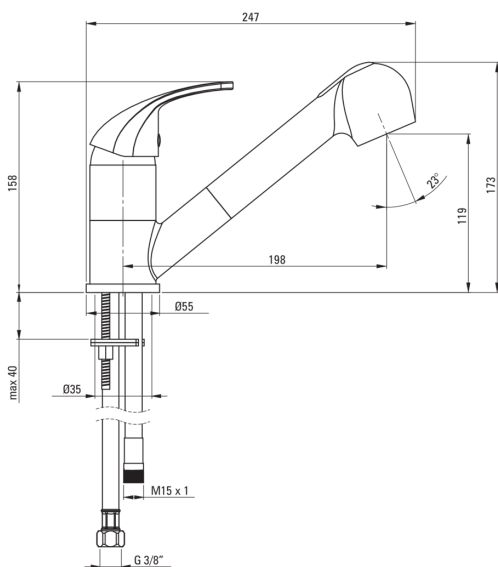

PEPE

Konyhai csaptelep

Cikkszám: BDP_771M
EAN: 5907650801412
Szín: homok, króm
Garancia [év]: 7

Csaptelep

Kivitelezés	homok
Anyag	sárgaréz
Csaptelep típusa	keverő, egykaros
Beszereési mód	álló
Akusztikai osztály [db]	1 ($x \leq 20$)
Visszacsapó szelepek	Igen

Csaptelep betét

Betét mérete	40 mm

Kifolyócsövek

Kifolyó típusa	kihúzott, forgatható
Csaptelep kifolyócső hatótávolsága [mm]	198
Anyag	sárgaréz

Csatlakozó tömlők

Hosszúság [mm]	450
Menet beszereléshez	3/8"
Csatlakozó menet	1/2"

Csövek

Hosszúság [mm]	1200

Kézizuhanyok

Funkciók száma	2

Kiemelések:

- A csaptelep teste a legkiválóbb minőségű sárgarézből készült
- Csaptelep funkcionális kihúzható kézizuhannyal
- 2 funkciós kézizuhany (eső és légáram)
- 45 cm-es csatlakozó tömlők mellékelve
- A csaptelep visszacsapó szelepekkel van felszerelve, hogy a kevert víz ne folyjon vissza a berendezésbe
- A csaptelep perlátorral van felszerelve
- Csak a legjobb alapanyagokból, amelyek minőségét laboratóriumi vizsgálatok igazolták
- Az ajánlat tartalmaz egy tisztítószert a szerelvényekhez, amely bármilyen színhez használható