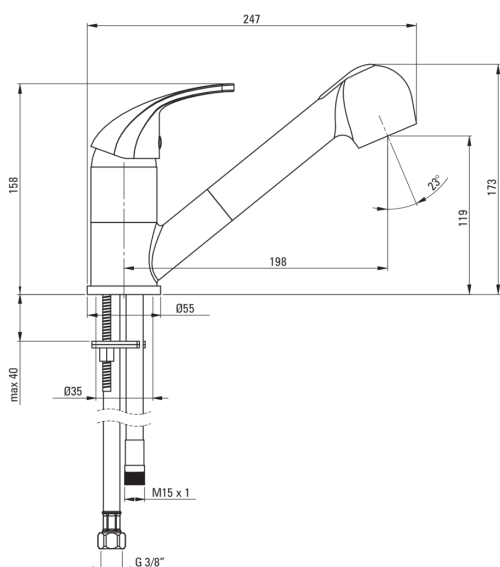

Code produit: BDP_771M

EAN: 5907650801412

Couleur: sable, chrome

Garantie [années]: 7

Mitigeur

Finition	sable
Matériel	cuivre
Type de mitigeur	mixer, mono-manche
Méthode de montage	debout
Groupe acoustique [db]	1 ($x \leq 20$)
Clapets anti-retour	Oui

Cartouche mélangeur

Taille de la cartouche en céramique	40 mm
-------------------------------------	-------

Becs

Type de bec	extractible, tournant
La distance de bec de robinet [mm]	198
Matériel	cuivre

Flexibles de raccordement

Longueur [mm]	450
Fil d'installation	3/8"
Fil de connexion	1/2"

Flexibles

Longueur [mm]	1200
---------------	------

Douchettes à main

Nombre de fonctions	2
---------------------	---

Caractéristiques:

- Le corps du mitigeur est en cuivre de la plus haute qualité
- Mitigeur avec bec extractible fonctionnel
- Douchette 2 fonctions (pluie et jet d'air)
- Tuyaux de raccordement de 45 cm inclus
- Le mitigeur est équipé de clapets anti-retour afin que l'eau mitigée ne reflue pas dans l'installation
- Le mitigeur est équipé d'un aérateur de jet
- Seuls les meilleurs matériaux, dont la qualité a été confirmée par des tests en laboratoire
- L'offre comprend un produit de nettoyage pour les luminaires de toutes les couleurs