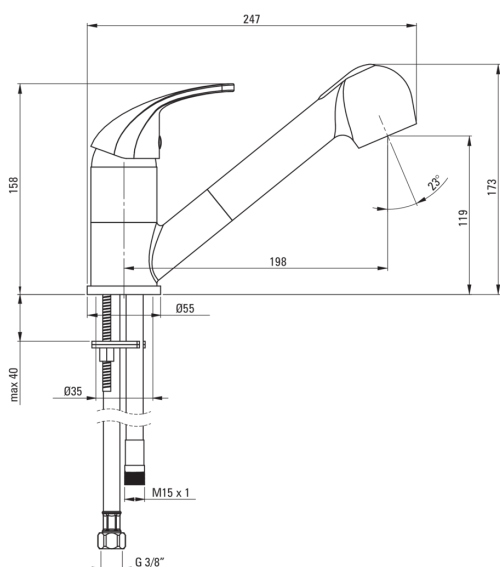

Código de producto: BDP_771M

EAN: 5907650801412

Color: arena, cromo

Garantía [años]: 7

Mezclador

Finalizar	arena
Material	latón
Tipo de mezcladora	mezclador, piloto único
Metodo de instalacion	de pie
Grupo acústico [db]	1 (x ≤ 20)
Revisar válvulas	Sí

Cartucho mezclador

Tamaño del cartucho de cerámica	40 mm

Boquiabiertos

Tipo de boquilla	extraer, girar
Rango de boquiabierto de mezclador [mm]	198
Material	latón

Conectando mangueras

Longitud [mm]	450
Hilo de instalación	3/8"
Hilo de conexión	1/2"

Manguera

Longitud [mm]	1200

Duchas de mano

Número de funciones	2

Características:

- Cuerpo de batería hecho de latón de la más alta calidad
- Batería con un toque de extracción funcional
- Teleducha de 2 funciones (lluvia y chorro de aire)
- Mangueras de conexión incluidas
- Batería equipada con válvulas de retención, gracias a las cuales el agua mixta no vuelve a la instalación
- Batería equipada con una aireación del aireador de la corriente
- Solo los mejores materiales cuya calidad es confirmada por la investigación en el laboratorio