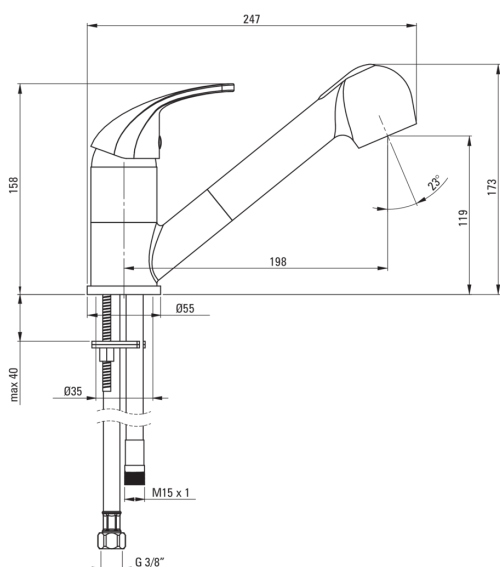

Artikel-Nr.: BDP_771M

EAN: 5907650801412

Farbe: Sand, Chrom

Garantie [Jahre]: 7

Armatur

Ausführung	Sand
Material	Messing
Art der armatur	Mischer, Einhebel
Methode der montage	stehend
Akkustische gruppe	1 ($x \leq 20$)
Rückventil	Ja

Kartusche

Größe der kartusche	40 mm
---------------------	-------

Ausläufe

Auslaufart	ausziehbarer Auslauf, schwenkbar
Armaturausladung [mm]	198
Material	Messing

Anschlusschläuche

Länge	450
Installationsgewinde	3/8"
Anschlussgewinde	1/2"

Schläuche

Länge	1200
-------	------

Handbrausen

Anzahl der funktionen	2
-----------------------	---

Charakteristische Merkmale:

- Armaturkörper ist aus hochwertigem Messing gefertigt
- Armatur mit funktionellem herausziehbarem Auslauf
- 2-Funktions-Handbrause (Regen- und Luftstrahl)
- 45 cm Anschlusschläuche im Set
- Armatur ist mit Rückschlagventilen ausgestattet, damit das gemischte Wasser nicht in die Installation zurückfließt
- Armatur ist mit einem Strahlbelüfter ausgestattet
- Nur die besten Materialien, deren Qualität durch Laboruntersuchungen bestätigt wird
- Im Angebot Präparat zum Reinigen von Armaturen in allen Ausführungen