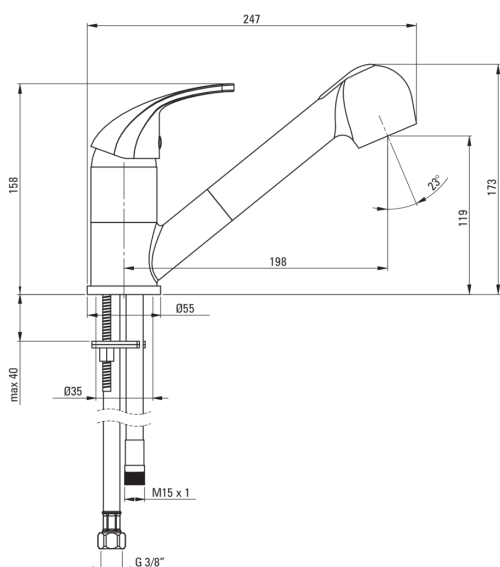

PEPE

Змішувач для кухні

Код продукту: BDP_271M

EAN: 5907650801559

Колір: графіт

Гарантія: 7

Змішувач

Оздоблення	графіт
Матеріал	латунь
Тип змішувача	змішуючий, з однією ручкою
Спосіб монтажу	стоячий
Акустична група	1 ($x \leq 20$)
Зворотні клапани	Так

Картридж до змішувача

Розмір керамічного картриджа	40 мм

Носики

Вид носика	висувний
Діапазон виливу змішувача [мм]	198
Матеріал	метал

З'єднувальні шланги

Довжина [мм]	450
Винт до інсталяції	3/8"
Винт кронштейна	M10

Шланги

Довжина [мм]	1200

Лійки

Кількість функцій	2

Відмінна риса:

- Корпус змішувача виготовлений з високоякісної латуні
- Змішувач з функціональним висувним носиком
- 2-функціональна лійка (дощовий і аерований)
- З'єднувальні шланги в комплекті
- Змішувач оснащений зворотними клапанами, щоб змішана вода не поверталася в інсталяцію
- Змішувач оснащений аератором для аерації струменя
- Тільки найкращі матеріали, якість яких ми підтверджуємо дослідженнями в лабораторії
- Засіб для очищення санітарної арматури доступний у всіх кольорах