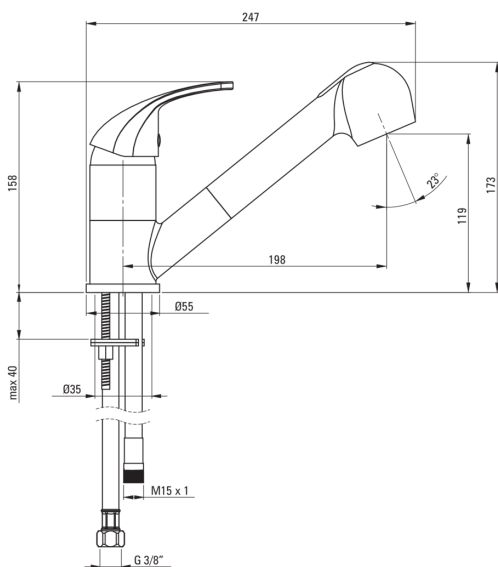

koda izdelka: BDP_271M
EAN: 5907650801559
Barva: grafit
Garancija [leta]: 7

Armatura vključena

Finiš	grafit
Material	medenina
Tip armature	armatura, z eno ročico
Metoda montaže	stoječ
Zvočni razred [db]	1 ($x \leq 20$)
Nadzorni ventil	Ja

Mešalna kartuša

Velikost keramične kartuše	40 mm
----------------------------	-------

Izlivi

Tip izliva	izvlečno
Dolžina izliva [mm]	198
Material	kovinsko

Povezovalne cevi

Dolžina [mm]	450
Montažni navoj	3/8"
Navoj priključka 1/2"	M10

Cevi

Dolžina [mm]	1200
--------------	------

Tuš ročke

Število funkcijskih stikal	2
----------------------------	---

karakteristike:

- Telo armature je izdelano iz najkakovostnejše medenine
- Armatura s funkcionalnim izvlečnim izlivom
- 2-funkcijska tuš ročka (dežen in mehkek tok)
- Priložene priključne cevi
- Armatura ima nepovratne ventile, da mešana voda ne teče nazaj v sistem
- Armatura je opremljena s perlatorjem za vodni curek
- Samo najboljši materiali, katerih kakovost je potrjena z laboratorijskimi testi
- Ponudba vsebuje čistilno sredstvo za armature vseh barv