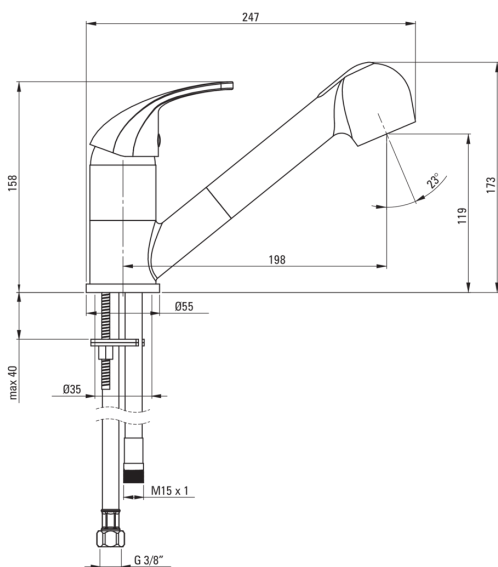

koda izdelka: BDP_271M
EAN: 5907650801559
Barva: grafit
Garancija [leta]: 7

Armatura vključena

Finiš	grafit
Material	medenina
Tip armature	armatura, z eno ročico
Metoda montaže	stoječ
Zvočni razred [db]	1 ($x \leq 20$)
Nadzorni ventil	Ja

Mešalna kartuša

Velikost keramične kartuše	40 mm

Izlivi

Tip izliva	izvlečno
Dolžina izliva [mm]	198
Material	kovinsko

Povezovalne cevi

Dolžina [mm]	450
Montažni navoj	3/8"
Navoj priključka 1/2"	M10

Cevi

Dolžina [mm]	1200

Tuš ročke

Število funkcijskih stikal	2

karakteristike:

- Telo armature je izdelano iz najkakovostnejše medenine
- Armatura s funkcionalnim izvlečnim izlivom
- 2-funkcijska tuš ročka (dežen in mehkek tok)
- Priložene priključne cevi
- Armatura ima nepovratne ventile, da mešana voda ne teče nazaj v sistem
- Armatura je opremljena s perlatorjem za vodni curek
- Samo najboljši materiali, katerih kakovost je potrjena z laboratorijskimi testi
- Ponudba vsebuje čistilno sredstvo za armature vseh barv