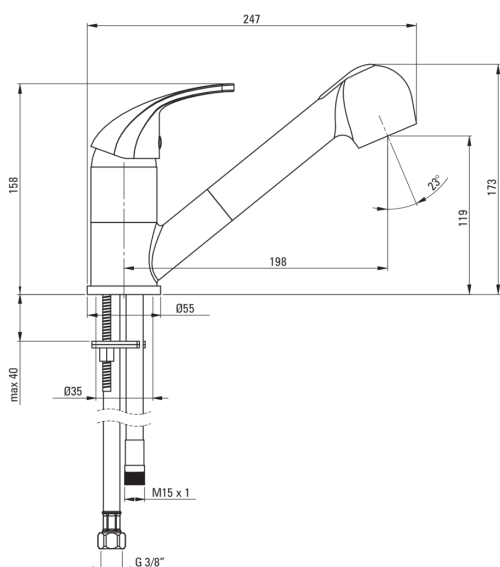

PERE

Смеситель для кухни

Код товара: BDP_271M

EAN: 5907650801559

Цвет: графит

Гарантия [лет]: 7

Смесители

Отделка	графит
Материал	латунь
Вид смесителя	смешивающий, однорычажный
Способ монтажа	стоящий
Акустическая группа [дБ]	1 ($x \leq 20$)
Обратные клапаны	Да

Картридж к смесителю

Размер картриджа	40 мм
------------------	-------

Изливы

Вид излива	выдвижная
Длина излива [мм]	198
Материал	метал

Соединительные шланги

Длина [мм]	450
Винт к инсталляции	3/8"
Винт кронштейна	M10

Шланги

Длина [мм]	1200
------------	------

Лейки

Количество функций	2
--------------------	---

Отличительные черты:

- Корпус смесителя изготовлен из латуни высочайшего качества
- Смеситель с функциональным выдвижным изливом
- 2-х функциональная душевая лейка (дождь и водный туман)
- Соединительные шланги 45 см в комплекте
- Смеситель в составе с обратными клапанами, благодаря им смешанная вода не стекает обратно в установку
- Смеситель оборудован струйным аэратором
- Только лучшие материалы, качество которых подтверждено лабораторными испытаниями
- Предложение включает чистящее средство для арматуры всех цветов