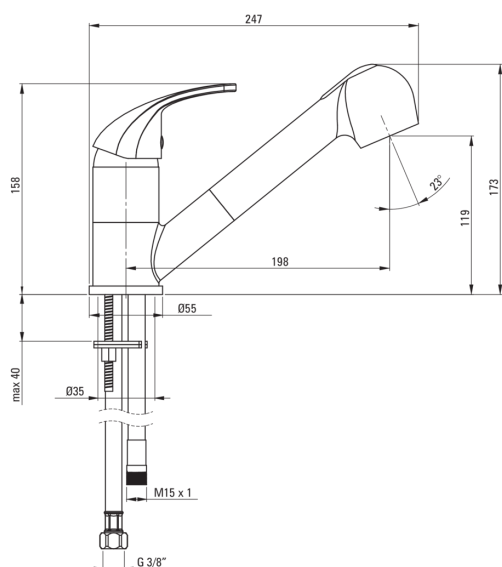

PEPE

Baterie pentru bucătărie

 deante

Codul produsului: BDP_271M

EAN: 5907650801559

Culoarea: grafit

Garanție [ani]: 7

Baterie

Finisaj	grafit
Material	alamă
Tipul bateriei	baterie, un mâner
Metoda de instalare	de sine stătător
Grupa acustică [db]	1 ($x \leq 20$)
Supape de reținere	Da

Baterie cartuș

Dimensiunea cartușului ceramic	40 mm
--------------------------------	-------

Pipe

Tipul pipei	extractibil
Raza de acțiune a pipei bateriei [mm]	198
Material	metal

Furtunuri de racordare

Lungimea [mm]	450
Filet de instalare	3/8"
Filet de conexiune	M10

Furtunuri

Lungimea [mm]	1200
---------------	------

Dușuri de mână

Număr de funcții	2
------------------	---

Caracteristici:

- Corpul bateriei este fabricat din alamă de cea mai bună calitate.
- Baterie pipă extractibilă funcțională
- Duș de mână cu 2 funcții (ploaie și jet de aer)
- Furtunuri de racordare de 45 cm incluse
- Baterie este dotată cu supape antiretur pentru a nu permite curgerea apei înapoi în instalație.
- Baterie este dotată cu aerator.
- Doar cele mai bune materiale, a căror calitate a fost certificată prin teste de laborator
- Oferta include și agenți de curățare pentru toate tipurile de finisaje