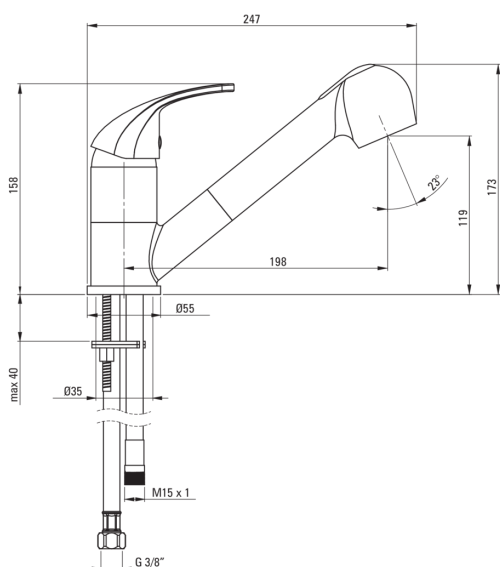

PEPE

Baterie pentru bucătărie

deante

Codul produsului: BDP_271M

EAN: 5907650801559

Culoarea: grafit

Garanție [ani]: 7

Baterie

Finisaj	grafit
Material	alamă
Tipul bateriei	baterie, un mâner
Metoda de instalare	de sine stătător
Grupa acustică [db]	1 ($x \leq 20$)
Supape de reținere	Da

Baterie cartuș

Dimensiunea cartușului ceramic	40 mm
--------------------------------	-------

Pipe

Tipul pipei	extractibil
Raza de acțiune a pipei bateriei [mm]	198
Material	metal

Furtunuri de racordare

Lungimea [mm]	450
Filet de instalare	3/8"
Filet de conexiune	M10

Furtunuri

Lungimea [mm]	1200
---------------	------

Dușuri de mână

Număr de funcții	2
------------------	---

Caracteristici:

- Corpul bateriei este fabricat din alamă de cea mai bună calitate.
- Baterie pipă extractibilă funcțională
- Duș de mână cu 2 funcții (ploaie și jet de aer)
- Furtunuri de racordare de 45 cm incluse
- Baterie este dotată cu supape antiretur pentru a nu permite curgerea apei înapoi în instalație.
- Baterie este dotată cu aerator.
- Doar cele mai bune materiale, a căror calitate a fost certificată prin teste de laborator
- Oferta include și agenți de curățare pentru toate tipurile de finisaje