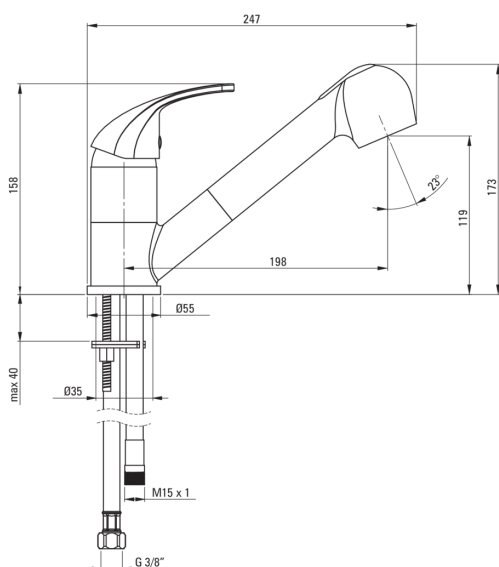

PEPE

Bateria kuchenna

Cena Netto: **348,78 zł**
Cena Brutto: **429,00 zł**

deante

Kod produktu: BDP_271M

EAN: 5907650801559

Kolor: grafit

Gwarancja [lata]: 7

Głowica do baterii

| | |
|-----------------------------|-------|
| Rozmiar głowicy ceramicznej | 40 mm |
|-----------------------------|-------|

Wylewka

| | |
|--------------------------------|-----------|
| Rodzaj wylewki | wyciągana |
| Zasięg wylewki bateryjnej [mm] | 198 |
| Materiał | metal |

Wężyk przyłączeniowy

| | |
|---------------------|------|
| Długość [mm] | 450 |
| Gwint od instalacji | 3/8" |
| Gwint przyłącza | M10 |

Wąż

| | |
|--------------|------|
| Długość [mm] | 1200 |
|--------------|------|