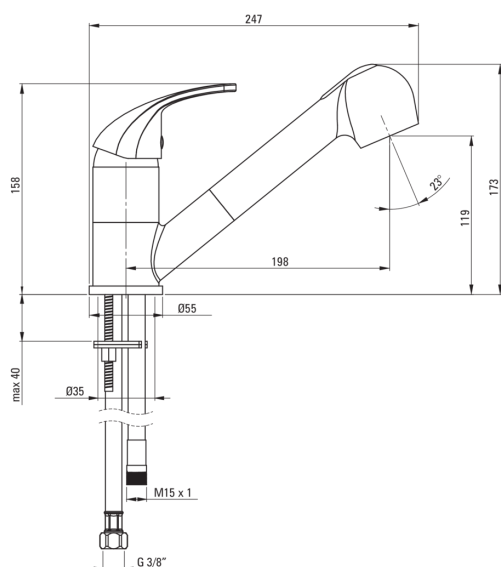

PEPE

Bateria kuchenna

Cena Netto: **348,78 zł**
Cena Brutto: **429,00 zł**

deante

Kod produktu: BDP_271M
EAN: 5907650801559
Kolor: grafit
Gwarancja [lata]: 7

Bateria

Wykończenie	grafit
Materiał	mosiądz
Rodzaj baterii	mieszaczowa, jednouchwytowa
Sposób montażu	stojący
Grupa akustyczna [db]	I (x ≤ 20)
Zawory zwrotne	Tak

Głowica do baterii

Rozmiar głowicy ceramicznej	40 mm
-----------------------------	-------

Wylewka

Rodzaj wylewki	wyciągana
Zasięg wylewki bateryjnej [mm]	198
Materiał	metal

Wężyk przyłączeniowy

Długość [mm]	450
Gwint od instalacji	3/8"
Gwint przyłącza	M10

Wąż

Długość [mm]	1200
--------------	------

Słuchawka

Ilość funkcji	2
---------------	---

Wyróżniki:

- Korpus baterii wykonany z najwyższej jakości mosiądzu
- Bateria z funkcjonalną wyciąganą wylewką
- Słuchawka 2-funkcyjna (strumień deszczowy i napowietrzony)
- Wężyki przyłączeniowe w komplecie
- Bateria wyposażona w zawory zwrotne, dzięki czemu zmieszana woda nie cofa się do instalacji
- Bateria wyposażona w aerator napowietrzający strumień
- Tylko najlepsze materiały, których jakość potwierdzamy badaniami w laboratorium
- W ofercie preparat do czyszczenia armatury we wszystkich kolorach