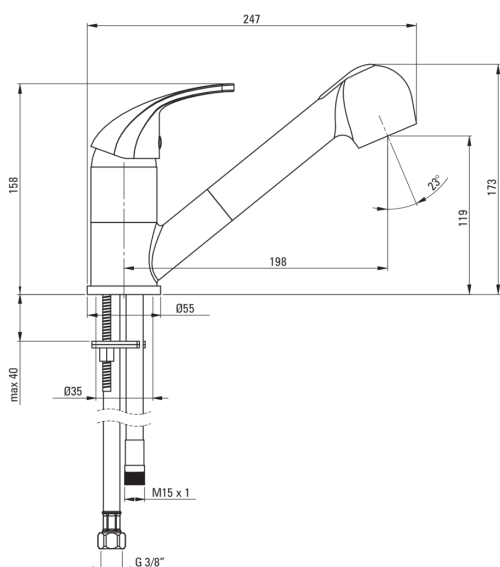

Codice prodotto: BDP_271M

EAN: 5907650801559

Colore: grafite

Garanzia [anni]: 7

Miscelatore

Finitura	grafite
Materiale	in ottone
Tipo di miscelatore	miscelatore, maniglia singola
Metodo di installazione	in piedi
Gruppo acustico [db]	1 ($x \leq 20$)
Valvole di non ritorno	Sì

Cartuccia per miscelatore

Dimensioni della cartuccia in ceramica 40 mm

Beccucci

Tipo a beccuccio	estrazione
Gamma delle bocchette di miscelazione [mm]	198
Materiale	in metallo

Tubi di collegamento

Lunghezza [mm]	450
Filetto di installazione	3/8"
Filetto di connessione	M10

Tubi flessibili

Lunghezza [mm]	1200
----------------	------

Docce a mano

Numero di funzioni	2
--------------------	---

Caratteristiche:

- Il corpo del miscelatore è realizzato in ottone di altissima qualità
- Miscelatore con bocca estraibile funzionale
- Doccetta a 2 funzioni (pioggia e getto d'aria)
- Tubi di collegamento da 45 cm inclusi
- Il miscelatore è dotato di valvole di non ritorno in modo che l'acqua miscelata non rifluisca nell'impianto.
- Il miscelatore è dotato di un aeratore di flusso
- Solo i migliori materiali, la cui qualità è stata confermata da test di laboratorio