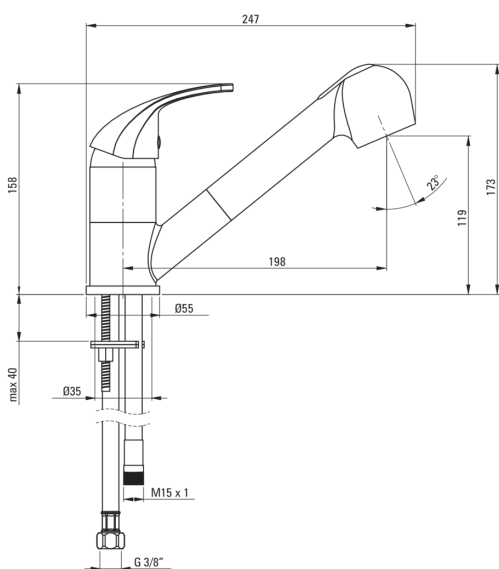

#### Csaptelep

|                         |                   |
|-------------------------|-------------------|
| Kivitelezés             | grafit            |
| Anyag                   | sárgaréz          |
| Csaptelep típusa        | keverő, egykaros  |
| Beszerelési mód         | álló              |
| Akusztikai osztály [db] | 1 ( $x \leq 20$ ) |
| Visszacsapó szelepek    | Igen              |

#### Csaptelep betét

|              |       |
|--------------|-------|
| Betét mérete | 40 mm |
|--------------|-------|

#### Csatlakozó tömlők

|                     |      |
|---------------------|------|
| Hosszúság [mm]      | 450  |
| Menet beszereléshez | 3/8" |
| Csatlakozó menet    | M10  |

#### Csövek

|                |      |
|----------------|------|
| Hosszúság [mm] | 1200 |
|----------------|------|