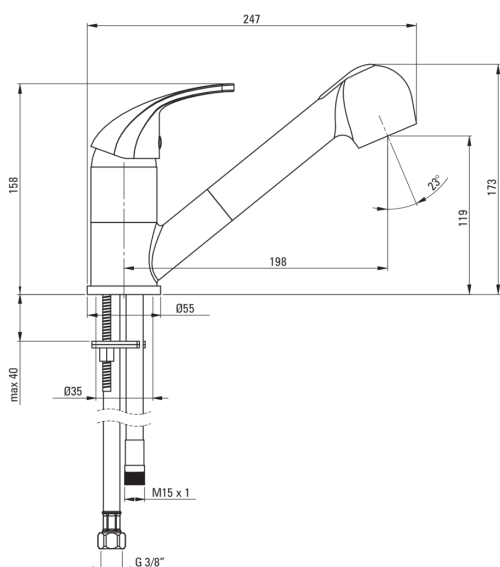

Code produit: BDP_271M

EAN: 5907650801559

Couleur: graphite

Garantie [années]: 7

Mitigeur

Finition	graphite
Matériel	cuivre
Type de mitigeur	mixer, mono-manche
Méthode de montage	debout
Groupe acoustique [db]	1 ($x \leq 20$)
Clapets anti-retour	Oui

Cartouche mélangeur

Taille de la cartouche en céramique	40 mm
-------------------------------------	-------

Becs

Type de bec	extractible
La distance de bec de robinet [mm]	198
Matériel	métal

Flexibles de raccordement

Longueur [mm]	450
Fil d'installation	3/8"
Fil de connexion	M10

Flexibles

Longueur [mm]	1200
---------------	------

Douchettes à main

Nombre de fonctions	2
---------------------	---

Caractéristiques:

- Le corps du mitigeur est en cuivre de la plus haute qualité
- Mitigeur avec bec extractible fonctionnel
- Douchette 2 fonctions (pluie et jet d'air)
- Tuyaux de raccordement de 45 cm inclus
- Le mitigeur est équipé de clapets anti-retour afin que l'eau mitigée ne reflue pas dans l'installation
- Le mitigeur est équipé d'un aérateur de jet
- Seuls les meilleurs matériaux, dont la qualité a été confirmée par des tests en laboratoire
- L'offre comprend un produit de nettoyage pour les luminaires de toutes les couleurs