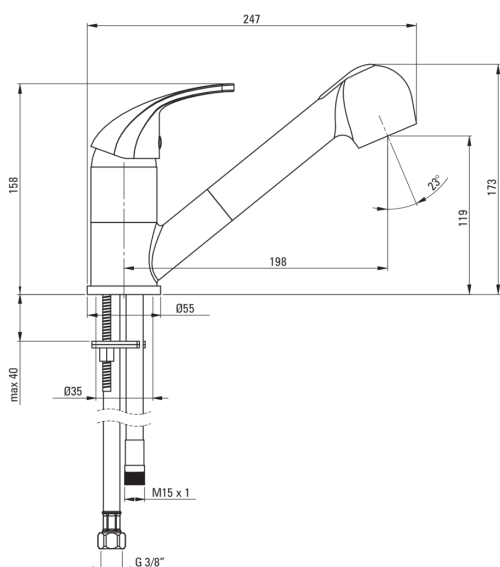

Código de producto: BDP_271M

EAN: 5907650801559

Color: grafito

Garantía [años]: 7

Mezclador

Finalizar	grafito
Material	latón
Tipo de mezcladora	mezclador, piloto único
Metodo de instalacion	de pie
Grupo acústico [db]	1 (x ≤ 20)
Revisar válvulas	Sí

Cartucho mezclador

Tamaño del cartucho de cerámica	40 mm
---------------------------------	-------

Boquiabiertos

Tipo de boquilla	extraer
Rango de boquiabierto de mezclador [mm]	198
Material	metal

Conectando mangueras

Longitud [mm]	450
Hilo de instalación	3/8"
Hilo de conexión	M10

Manguera

Longitud [mm]	1200
---------------	------

Duchas de mano

Número de funciones	2
---------------------	---

Características:

- Cuerpo de batería hecho de latón de la más alta calidad
- Batería con un toque de extracción funcional
- Teleducha de 2 funciones (lluvia y chorro de aire)
- Mangueras de conexión incluidas
- Batería equipada con válvulas de retención, gracias a las cuales el agua mixta no vuelve a la instalación
- Batería equipada con una aireación del aireador de la corriente
- Solo los mejores materiales cuya calidad es confirmada por la investigación en el laboratorio