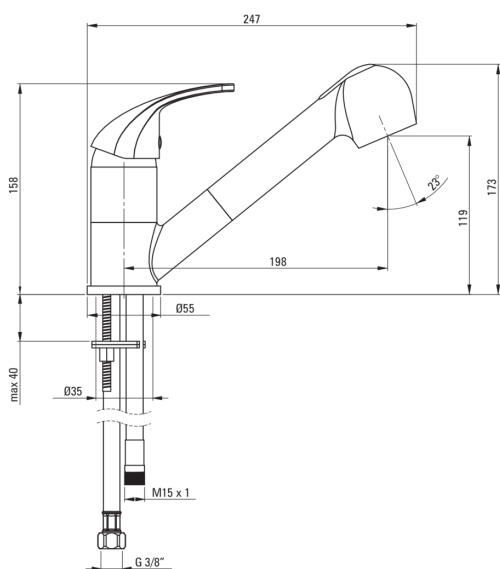

Código de producto: BDP_271M

EAN: 5907650801559

Color: grafito

Garantía [años]: 7

Mezclador

Finalizar	grafito
Material	latón
Tipo de mezcladora	mezclador, piloto único
Metodo de instalacion	de pie
Grupo acústico [db]	1 (x ≤ 20)
Revisar válvulas	Sí

Cartucho mezclador

Tamaño del cartucho de cerámica	40 mm
---------------------------------	-------

Boquiabiertos

Tipo de boquilla	extraer
Rango de boquiabierto de mezclador [mm]	198
Material	metal

Conectando mangueras

Longitud [mm]	450
Hilo de instalación	3/8"
Hilo de conexión	M10

Manguera

Longitud [mm]	1200
---------------	------

Duchas de mano

Número de funciones	2
---------------------	---

Características:

- Cuerpo de batería hecho de latón de la más alta calidad
- Batería con un toque de extracción funcional
- Teleducha de 2 funciones (lluvia y chorro de aire)
- Mangueras de conexión incluidas
- Batería equipada con válvulas de retención, gracias a las cuales el agua mixta no vuelve a la instalación
- Batería equipada con una aireación del aireador de la corriente
- Solo los mejores materiales cuya calidad es confirmada por la investigación en el laboratorio