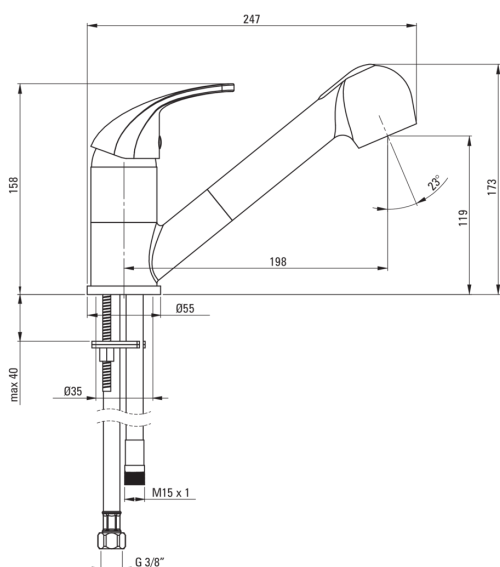

Artikel-Nr.: BDP_271M
EAN: 5907650801559
Farbe: Graphit
Garantie [Jahre]: 7

Armatur

Ausführung	Graphit
Material	Messing
Art der armatur	Mischer, Einhebel
Methode der montage	stehend
Akkustische gruppe	1 ($x \leq 20$)
Rückventil	Ja

Kartusche

Größe der kartusche	40 mm
---------------------	-------

Ausläufe

Auslaufart	ausziehbarer Auslauf
Armaturausladung [mm]	198
Material	Metall

Anschlusschläuche

Länge	450
Installationsgewinde	3/8"
Anschlussgewinde	M10

Schläuche

Länge	1200
-------	------

Handbrausen

Anzahl der funktionen	2
-----------------------	---

Charakteristische Merkmale:

- Armaturkörper ist aus hochwertigem Messing gefertigt
- Armatur mit funktionellem herausziehbarem Auslauf
- 2-Funktions-Handbrause (Regen- und Luftstrahl)
- 45 cm Anschlusschläuche im Set
- Armatur ist mit Rückschlagventilen ausgestattet, damit das gemischte Wasser nicht in die Installation zurückfließt
- Armatur ist mit einem Strahlbelüfter ausgestattet
- Nur die besten Materialien, deren Qualität durch Laboruntersuchungen bestätigt wird
- Im Angebot Präparat zum Reinigen von Armaturen in allen Ausführungen