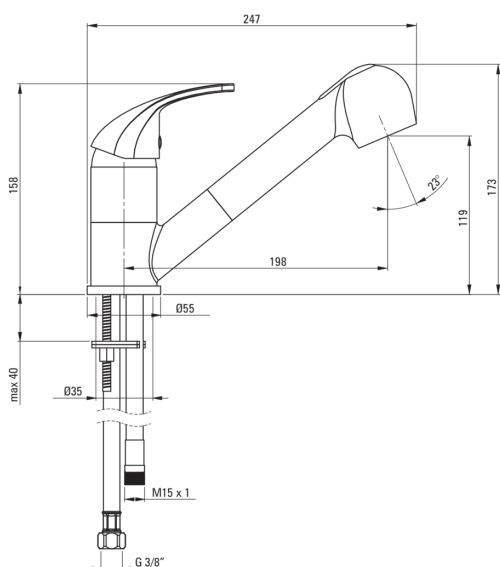

Artikel-Nr.: BDP_271M
EAN: 5907650801559
Farbe: Graphit
Garantie [Jahre]: 7

Armatur

Ausführung	Graphit
Material	Messing
Art der armatur	Mischer, Einhebel
Methode der montage	stehend
Akkustische gruppe	I ($x \leq 20$)
Rückventil	Ja

Kartusche

Größe der kartusche	40 mm

Ausläufe

Auslaufart	ausziehbarer Auslauf
Armaturausladung [mm]	198
Material	Metall

Anschlusschläuche

Länge	450
Installationsgewinde	3/8"
Anschlussgewinde	M10

Schläuche

Länge	1200

Handbrausen

Anzahl der funktionen	2

Charakteristische Merkmale:

- Armaturkörper ist aus hochwertigem Messing gefertigt
- Armatur mit funktionellem herausziehbarem Auslauf
- 2-Funktions-Handbrause (Regen- und Luftstrahl)
- 45 cm Anschlusschläuche im Set
- Armatur ist mit Rückschlagventilen ausgestattet, damit das gemischte Wasser nicht in die Installation zurückfließt
- Armatur ist mit einem Strahlbelüfter ausgestattet
- Nur die besten Materialien, deren Qualität durch Laboruntersuchungen bestätigt wird
- Im Angebot Präparat zum Reinigen von Armaturen in allen Ausführungen