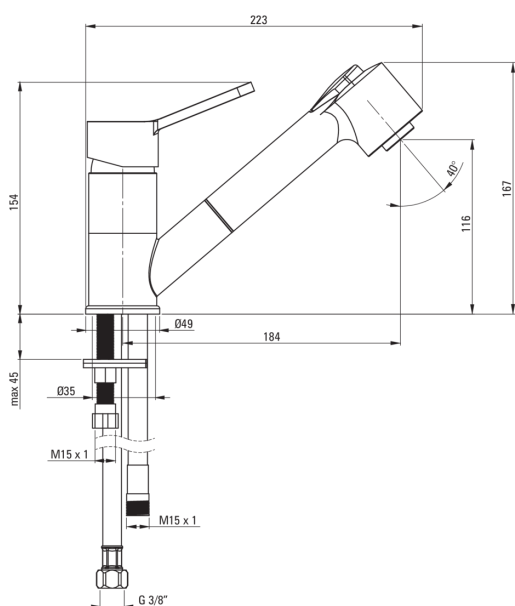

NARCYZ

Baterie pentru bucătărie

Codul produsului: BDN_071M

EAN: 5908212028049

Culoarea: cromat

Garanție [ani]: 7

Baterie

Finisaj	cromat
Material	alamă
Tipul bateriei	baterie, un mâner
Metoda de instalare	de sine stătător
Grupa acustică [db]	1 ($x \leq 20$)
Supape de reținere	Da

Baterie cartuș

Dimensiunea cartușului ceramic	35 mm
--------------------------------	-------

Pipe

Tipul pipei	extractibil
Raza de acțiune a pipei bateriei [mm]	184
Material	metal

Aeratoare

Tipul aeratorului	honeycomb
-------------------	-----------

Furtunuri de racordare

Lungimea [mm]	450
Filet de instalare	3/8"
Filet de conexiune	M10

Furtunuri

Lungimea [mm]	1200
---------------	------

Dușuri de mână

Număr de funcții	2
------------------	---

Caracteristici:

- Corpul bateriei este fabricat din alamă de cea mai bună calitate.
- Bateria este dotată cu aerator.
- Bateria pipă extractibilă funcțională
- Duș de mână cu 2 funcții (ploaie și jet de aer)
- Furtunuri de racordare de 45 cm incluse
- Bateria este dotată cu supape antiretur pentru a nu permite curgerea apei înapoi în instalație.
- Doar cele mai bune materiale, a căror calitate a fost certificată prin teste de laborator
- Oferta include și agenți de curățare pentru toate tipurile de finisaje