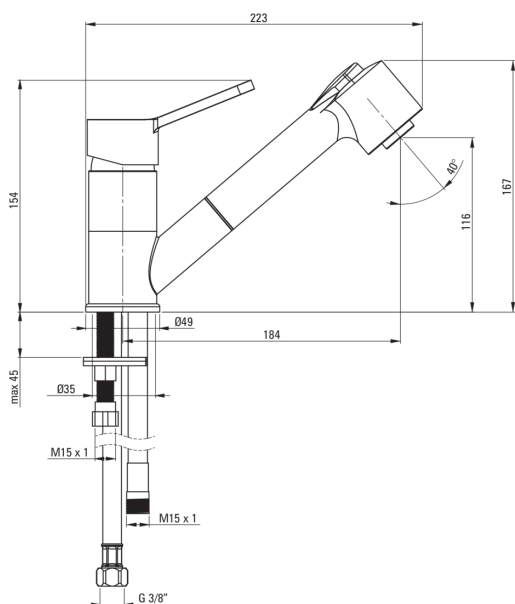

NARCYZ

Baterie pentru bucătărie

Codul produsului: BDN_071M

EAN: 5908212028049

Culoarea: cromat

Garanție [ani]: 7

Baterie

Finisaj	cromat
Material	alamă
Tipul bateriei	baterie, un mâner
Metoda de instalare	de sine stătător
Grupa acustică [db]	1 ($x \leq 20$)
Supape de reținere	Da

Baterie cartuș

Dimensiunea cartușului ceramic	35 mm
--------------------------------	-------

Pipe

Tipul pipei	extractibil
Raza de acțiune a pipei bateriei [mm]	184
Material	metal

Aeratoare

Tipul aeratorului	honeycomb
-------------------	-----------

Furtunuri de racordare

Lungimea [mm]	450
Filet de instalare	3/8"
Filet de conexiune	M10

Furtunuri

Lungimea [mm]	1200
---------------	------

Dușuri de mână

Număr de funcții	2
------------------	---

Caracteristici:

- Corpul bateriei este fabricat din alamă de cea mai bună calitate.
- Bateria este dotată cu aerator.
- Bateria pipă extractibilă funcțională
- Duș de mână cu 2 funcții (ploaie și jet de aer)
- Furtunuri de racordare de 45 cm incluse
- Bateria este dotată cu supape antiretur pentru a nu permite curgerea apei înapoi în instalație.
- Doar cele mai bune materiale, a căror calitate a fost certificată prin teste de laborator
- Oferta include și agenți de curățare pentru toate tipurile de finisaje