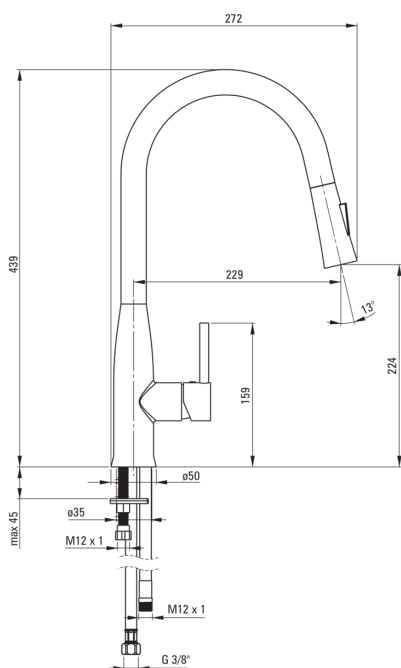

Код продукту: BDH_N72M

EAN: 5907650821274

Колір: negro

Гарантія: 7

Змішувач

Оздоблення	него
Матеріал	латунь
Тип змішувача	з однією рукою, змішуючий
Спосіб монтажу	стоячий
Клас витрати	Z - 4-9 л/хв
Акустична група	I (x ≤ 20)
Зворотні клапани	Так

Картридж до змішувача

Розмір керамічного картриджа	35 мм

Носики

Вид носика	висувний
Діапазон виливу змішувача [мм]	229
Матеріал	нержавіюча сталь

Аератори

Тип аератора	honeycomb
Розмір аератора	M16

З'єднувальні шланги

Довжина [мм]	450
Винт до інсталяції	3/8"
Винт кронштейна	M10

Шланги

Довжина [мм]	1500

Лійки

Кількість функцій	2

Відмінна риса:

- Інноваційне, міцне і легке в очищенні покриття Negro
- Корпус змішувача виготовлений з високоякісної латуні
- Змішувач оснащений аератором для аерації струменя
- Змішувач з функціональним висувним носиком
- 2-функціональна лійка
- З'єднувальні шланги в комплекті
- Клас витрати (4-9 л / хв) дозволяє знизити витрату води
- Змішувач оснащений зворотними клапанами, щоб змішана вода не поверталася в інсталяцію
- Тільки найкращі матеріали, якість яких ми підтверджуємо дослідженнями в лабораторії
- Засіб для очищення санітарної арматури доступний у всіх кольорах