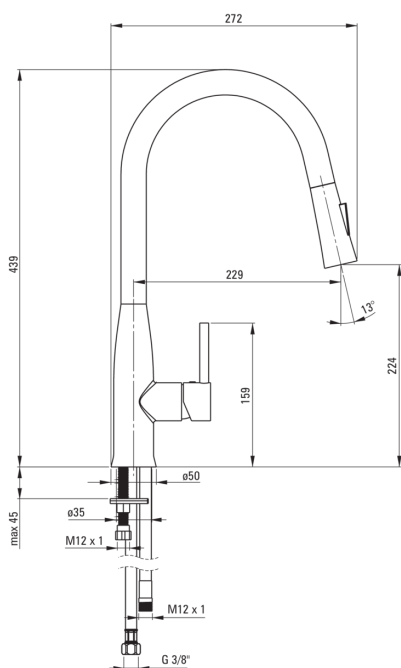

koda izdelka: BDH_N72M

EAN: 5907650821274

Barva: Nero

Garancija [leta]: 7

Armatura vključena

Finiš	Nero
Material	medenina
Tip armature	z eno ročico, armatura
Metoda montaže	stoječ
Razred pretoka [l/min]	Z - 4-9 l/min
Zvočni razred [db]	I (x ≤ 20)
Nadzorni ventil	Ja

Mešalna kartuša

Velikost keramične kartuše	35 mm
----------------------------	-------

Izlivi

Tip izliva	izvlečno
Dolžina izliva [mm]	229
Material	nerjaveče jeklo

Perlator

Tip perlatorja	satovje
Velikost perlatorja	M16

Povezovalne cevi

Dolžina [mm]	450
Montažni navoj	3/8"
Navoj priključka 1/2"	M10

Cevi

Dolžina [mm]	1500
--------------	------

Tuš ročke

Število funkcijskih stikal	2
----------------------------	---

karakteristike: