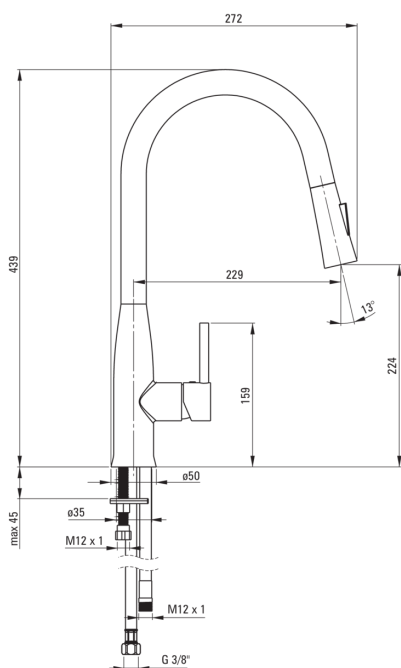

Код товара: BDH_N72M

EAN: 5907650821274

Цвет: negro

Гарантия [лет]: 7

Смесители

Отделка	него
Материал	латунь
Вид смесителя	однорычажный, смешивающий
Способ монтажа	стоящий
Класс расхода [л/мин]	Z - 4-9 л/мин
Акустическая группа [дБ]	I ($x \leq 20$)
Обратные клапаны	Да

Картридж к смесителю

Размер картриджа	35 мм
------------------	-------

Изливы

Вид излива	выдвижная
Длина излива [мм]	229
Материал	нержавеющая сталь

Аэраторы

Тип аэратора	honeycomb
Размер аэратора	M16

Соединительные шланги

Длина [мм]	450
Винт к инсталляции	3/8"
Винт кронштейна	M10

Шланги

Длина [мм]	1500
------------	------

Лейки

Количество функций	2
--------------------	---

Отличительные черты:

- Инновационное, прочное и легко очищаемое покрытие Negro
- Корпус смесителя изготовлен из латуни высочайшего качества
- Смеситель оборудован струйным аэратором
- Смеситель с функциональным выдвижным изливом
- 2-х функциональный излив
- Соединительные шланги 45 см в комплекте
- Класс расхода Z (4-9 л/мин) позволяет снизить употребление воды
- Смеситель в составе с обратными клапанами, благодаря им смешанная вода не стекает обратно в установку
- Только лучшие материалы, качество которых подтверждено лабораторными испытаниями
- Предложение включает чистящее средство для арматуры всех цветов