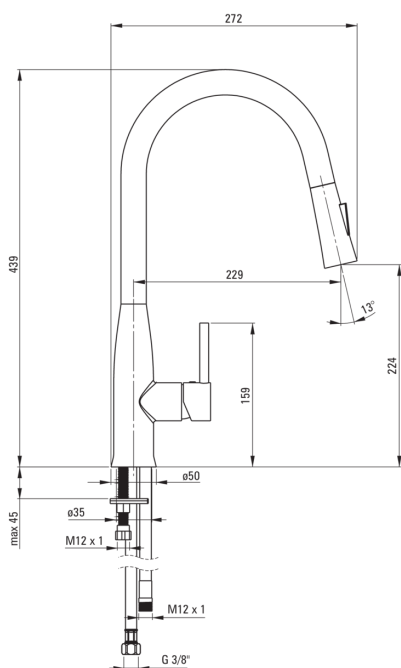

LUKRECJA

Baterie pentru bucătărie

Codul produsului: BDH_N72M

EAN: 5907650821274

Culoarea: nero

Garanție [ani]: 7

Baterie

Finisaj	nero
Material	alamă
Tipul bateriei	un mâner, baterie
Metoda de instalare	de sine stătător
Clasa de debit [l/min]	Z - 4-9 l/min
Grupa acustică [db]	I (x ≤ 20)
Supape de reținere	Da

Baterie cartuș

Dimensiunea cartușului ceramic	35 mm

Pipe

Tipul pipei	extractibil
Raza de acțiune a pipei bateriei [mm]	229
Material	oțel inoxidabil

Aeratoare

Tipul aeratorului	honeycomb
Dimensiunea aeratorului	M16

Furtunuri de racordare

Lungimea [mm]	450
Filet de instalare	3/8"
Filet de conexiune	M10

Furtunuri

Lungimea [mm]	1500

Dușuri de mână

Număr de funcții	2

Caracteristici:

- Finisaj Nero inovativ, rezistent și ușor de întreținut
- Corpul bateriei este fabricat din alamă de cea mai bună calitate.
- Bateria este dotată cu aerator.
- Bateria pipă extensibilă funcțională
- Pipă cu două funcții
- Furtunuri de racordare de 45 cm incluse
- Clasa de debit Z (4-9 l/min) permite reducerea consumului de apă.
- Bateria este dotată cu supape antiretur pentru a nu permite curgerea apei înapoi în instalație.
- Doar cele mai bune materiale, a căror calitate a fost certificată prin teste de laborator
- Oferta include și agenți de curățare pentru toate tipurile de finisaje