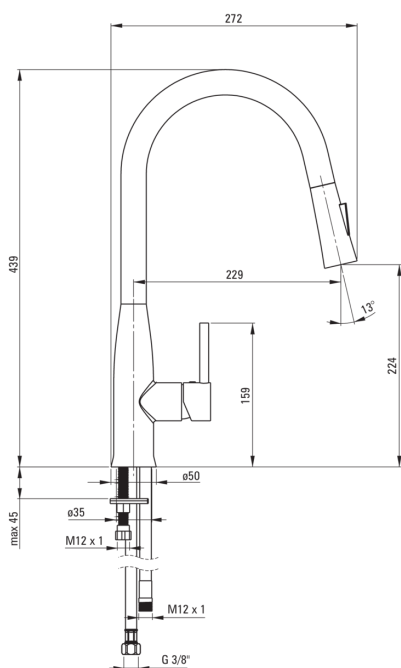

LUKRECJA

Bateria kuchenna

Cena Netto: 527,64 zł
Cena Brutto: 649,00 zł

deante

Kod produktu: BDH_N72M

EAN: 5907650821274

Kolor: nero

Gwarancja [lata]: 7

Bateria

Wykończenie	nero
Rodzaj baterii	jednouchwytowa, mieszczaowa
Sposób montażu	stojący
Klasa przepływu [l/min]	Z - 4-9 l/min
Grupa akustyczna [db]	I (x ≤ 20)
Zawory zwrotne	Tak

Głowica do baterii

Rozmiar głowicy ceramicznej	35 mm

Wylewka

Rodzaj wylewki	wyciągana
Zasięg wylewki baterijnej [mm]	229
Materiał	stal nierdzewna

Aerator

Typ aeratora	honeycomb
Rozmiar aeratora	M16

Wężyk przyłączeniowy

Długość [mm]	450
Gwint od instalacji	3/8"
Gwint przyłącza	M10

Wąż

Długość [mm]	1500

Słuchawka

Ilość funkcji	2

Wyróżniki:

- Innowacyjna wytrzymała i łatwa w czyszczeniu powłoka Nero
- Korpus baterii wykonany z najwyższej jakości mosiądzu
- Bateria wyposażona w aerator napowietrzający strumień
- Bateria z funkcjonalną wyciąganą wylewką
- 2-funkcyjna słuchawka
- Wężyki przyłączeniowe w komplecie
- Klasa przepływu Z (4-9 l/min) pozwala na zredukowanie zużycia wody
- Bateria wyposażona w zawory zwrotne, dzięki czemu zmieszana woda nie cofa się do instalacji
- Tylko najlepsze materiały, których jakość potwierdzamy badaniami w laboratorium
- W ofercie preparat do czyszczenia armatury we wszystkich kolorach