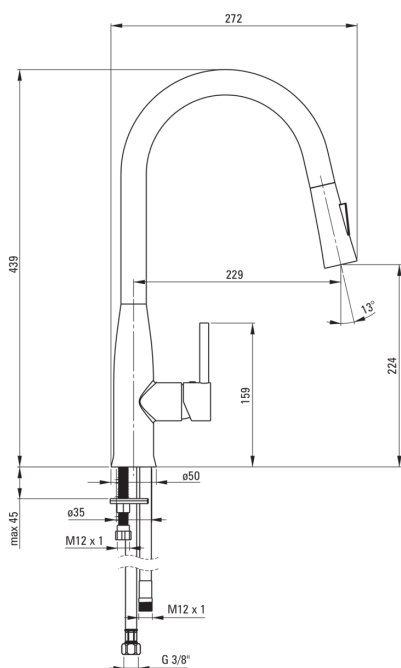

Bateria

Wykończenie	nero
Rodzaj baterii	jednouchwytowa, mieszczaowa
Sposób montażu	stojący
Klasa przepływu [l/min]	Z - 4-9 l/min
Grupa akustyczna [db]	I (x ≤ 20)
Zawory zwrotne	Tak

Głowica do baterii

Rozmiar głowicy ceramicznej	35 mm
-----------------------------	-------

Wylewka

Rodzaj wylewki	wyciągana
Zasięg wylewki baterijnej [mm]	229
Materiał	stal nierdzewna

Aerator

Typ aeratora	honeycomb
Rozmiar aeratora	M16

Wężyk przyłączeniowy

Długość [mm]	450
Gwint od instalacji	3/8"
Gwint przyłącza	M10