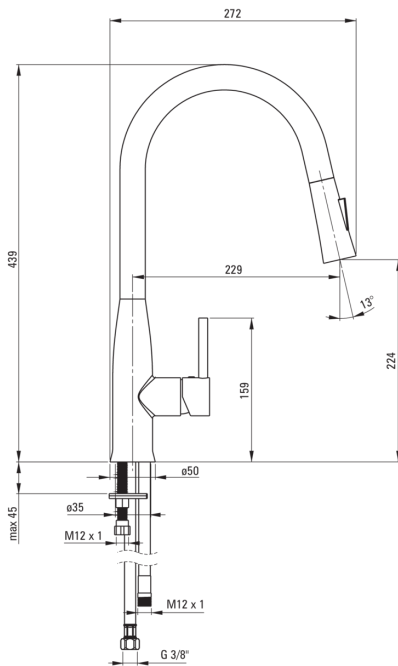

LUKRECJA

Konyhai csaptelep

Cikkszám: BDH_N72M

EAN: 5907650821274

Szín: Nero

Garancia [év]: 7

Csaptelep

Kivitelezés	Nero
Anyag	sárgaréz
Csaptelep típusa	egykaros, keverő
Beszereési mód	álló
Átfolyási osztály [l/perc]	Z - 4-9 l/min
Akusztikai osztály [db]	I (x ≤ 20)
Visszacsapó szelepek	Igen

Csaptelep betét

Betét mérete	35 mm
--------------	-------

Kifolyócsövek

Kifolyó típusa	kihúzott
Csaptelep kifolyócső hatótávolsága [mm]	229
Anyag	rozsdamentes acél

Perlátorok

Perlátor típusa	honeycomb
Perlátor mérete	M16

Csatlakozó tömlők

Hosszúság [mm]	450
Menet beszereléshez	3/8"
Csatlakozó menet	M10

Csövek

Hosszúság [mm]	1500
----------------	------

Kézizuhanyok

Funkciók száma	2
----------------	---

Kiemelések:

- Innovatív, tartós és könnyen tisztítható Nero bevonat
- A csaptelep teste a legkiválóbb minőségű sárgarézből készült
- A csaptelep perlátorral van felszerelve
- Csaptelep funkcionális kihúzható kézizuhannyal
- 2 funkciós kézizuhany
- 45 cm-es csatlakozó tömlők mellékelve
- Z átfolyási osztály (4-9 l/perc), amely lehetővé teszi a vízfogyasztás csökkentését
- A csaptelep visszacsapó szelepekkel van felszerelve, hogy a kevert víz ne folyjon vissza a berendezésbe
- Csak a legjobb alapanyagokból, amelyek minőségét laboratóriumi vizsgálatok igazolták
- Az ajánlat tartalmaz egy tisztítószert a szerelvényekhez, amely bármilyen színhez használható