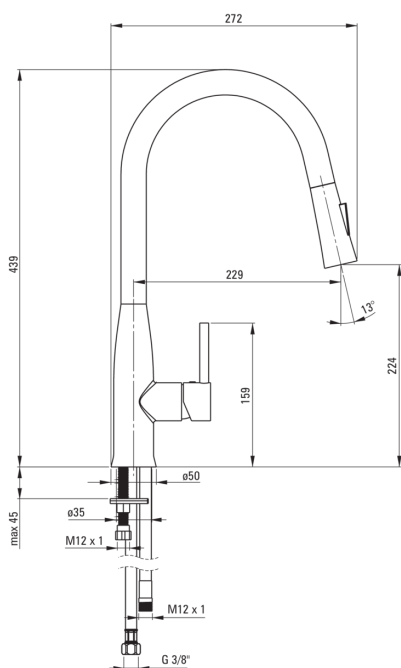

LUKRECJA

Grifo de la cocina

Código de producto: BDH_N72M

EAN: 5907650821274

Color: negro

Garantía [años]: 7

Mezclador

Finalizar	negro
Material	latón
Tipo de mezcladora	piloto único, mezclador
Metodo de instalacion	de pie
Clase de flujo [l/min]	Z - 4-9 l/min
Grupo acústico [db]	I (x ≤ 20)
Revisar válvulas	Sí

Cartucho mezclador

Tamaño del cartucho de cerámica	35 mm

Boquiabiertos

Tipo de boquilla	extraer
Rango de boquiabierto de mezclador [mm]	229
Material	acero inoxidable

Aireador

Tipo aéreo	panal
Tamaño del aireador	M16

Conectando mangueras

Longitud [mm]	450
Hilo de instalación	3/8"
Hilo de conexión	M10

Manguera

Longitud [mm]	1500

Duchas de mano

Número de funciones	2

Características:

- Innovador duradero y fácil de limpiar el recubrimiento Nero
- Cuerpo de batería hecho de latón de la más alta calidad
- Batería equipada con una aireación del aireador de la corriente
- Batería con un toque de extracción funcional
- Teleducha de 2 funciones
- Mangueras de conexión incluidas
- La clase de flujo con (4-9 l/min) le permite reducir el consumo de agua
- Batería equipada con válvulas de retención, gracias a las cuales el agua mixta no vuelve a la instalación
- Solo los mejores materiales cuya calidad es confirmada por la investigación en el laboratorio