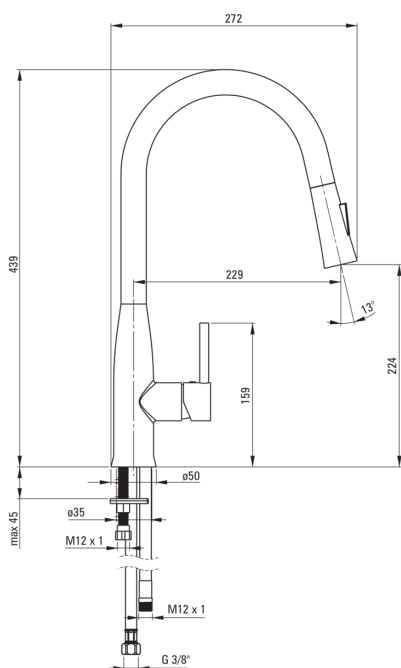

Artikel-Nr.: BDH_N72M

EAN: 5907650821274

Farbe: Nero

Garantie [Jahre]: 7

Armatur

Ausführung	Nero
Material	Messing
Art der armatur	Einhebel, Mischer
Methode der montage	stehend
Durchflussklasse [l/min]	Z - 4-9 l/min
Akkustische gruppe	I (x ≤ 20)
Rückventil	Ja

Kartusche

Größe der kartusche	35 mm
---------------------	-------

Ausläufe

Auslaufart	ausziehbarer Auslauf
Armaturausladung [mm]	229
Material	Rostfreies Stahl

Aerator

Typ des luftsprudlers	hexagonal-
Aerator gröÙe	M16

Anschlusschläuche

Länge	450
Installationsgewinde	3/8"
Anschlussgewinde	M10

Schläuche

Länge	1500
-------	------

Handbrausen

Anzahl der funktionen	2
-----------------------	---

Charakteristische Merkmale:

- Innovative, langlebige und leicht zu reinigende Nero-Beschichtung
- Armaturkörper ist aus hochwertigem Messing gefertigt
- Armatur ist mit einem Strahlbelüfter ausgestattet
- Armatur mit funktionellem herausziehbarem Auslauf
- Handbrause mit 2 Funktionen
- 45 cm Anschlusschläuche im Set
- Durchflussklasse Z (4-9 l/min) ermöglicht einen reduzierten Wasserverbrauch
- Armatur ist mit Rückschlagventilen ausgestattet, damit das gemischte Wasser nicht in die Installation zurückfließt
- Nur die besten Materialien, deren Qualität durch Laboruntersuchungen bestätigt wird
- Im Angebot Präparat zum Reinigen von Armaturen in allen Ausführungen