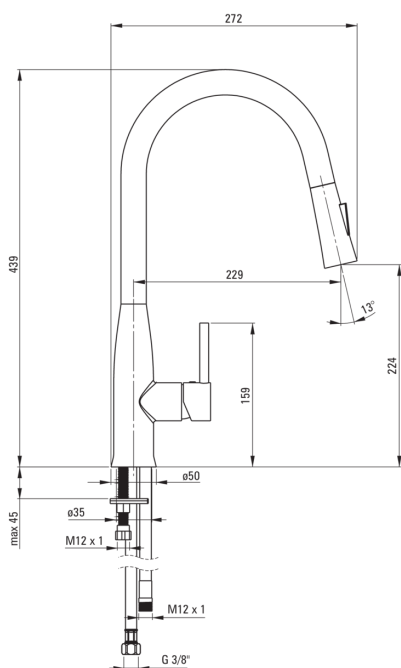

LUKRECJA

Змішувач для кухні

Код продукту: BDH_B720

EAN: 5908212053225

Колір: нієго, хром

Гарантія: 7

Змішувач

Оздоблення	хром, нієго
Матеріал	латунь
Тип змішувача	змішуючий, з однією ручкою
Спосіб монтажу	стоячий
Клас витрати	Z - 4-9 л/хв
Акустична група	I (x ≤ 20)
Зворотні клапани	Так

Картридж до змішувача

Розмір керамічного картриджа	35 мм

Носики

Вид носика	рухомий, висувний
Діапазон виліву змішувача [мм]	229
Матеріал	метал

Аератори

Тип аератора	honeycomb

З'єднувальні шланги

Довжина [мм]	450
Винт до інсталяції	3/8"
Винт кронштейна	M10

Шланги

Довжина [мм]	1500

Лійки

Кількість функцій	2

Відмінна риса:

- Корпус змішувача виготовлений з високоякісної латуні
- Змішувач оснащений аератором для аерації струменя
- Змішувач з функціональним висувним носиком
- 2-функціональна лійка
- З'єднувальні шланги в комплекті
- Клас витрати (4-9 л / хв) дозволяє знизити витрату води
- Змішувач оснащений зворотними клапанами, щоб змішана вода не поверталася в інсталяцію
- Тільки найкращі матеріали, якість яких ми підтверджуємо дослідженнями в лабораторії
- Засіб для очищення санітарної арматури доступний у всіх кольорах