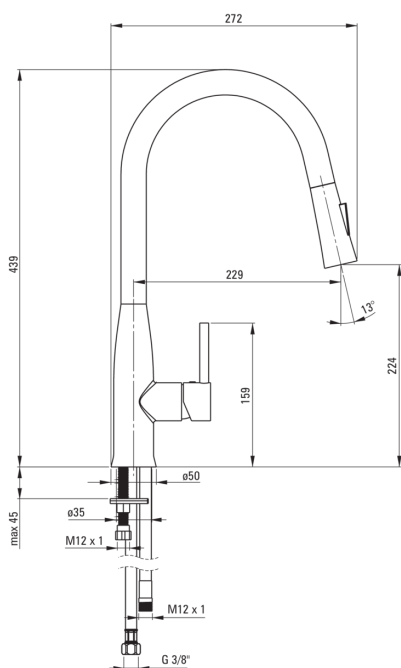

LUKRECJA

Kuhinjska armatura

koda izdelka: BDH_B720

EAN: 5908212053225

Barva: Nero, krom

Garancija [leta]: 7

Armatura vključena

Finiš	krom, Nero
Material	medenina
Tip armature	armatura, z eno ročico
Metoda montaže	stoječ
Razred pretoka [l/min]	Z - 4-9 l/min
Zvočni razred [db]	I (x ≤ 20)
Nadzorni ventil	Ja

Mešalna kartuša

Velikost keramične kartuše	35 mm

Izlivi

Tip izliva	vrtljivo, izvlečno
Dolžina izliva [mm]	229
Material	kovinsko

Perlator

Tip perlatorja	satovje

Povezovalne cevi

Dolžina [mm]	450
Montažni navoj	3/8"
Navoj priključka 1/2"	M10

Cevi

Dolžina [mm]	1500

Tuš ročke

Število funkcijskih stikal	2

karakteristike:

- Telo armature je izdelano iz najkakovostnejše medenine
- Armatura je opremljena s perlatorjem za vodni curek
- Armatura s funkcionalnim izvlečnim izlivom
- 2-funkcijska tuš ročka
- Priložene priključne cevi
- Razred pretoka Z (4-9 l/min) omogoča zmanjšanje porabe vode
- Armatura ima nepovratne ventile, da mešana voda ne teče nazaj v sistem
- Samo najboljši materiali, katerih kakovost je potrjena z laboratorijskimi testi
- Ponudba vsebuje čistilno sredstvo za armature vseh barv