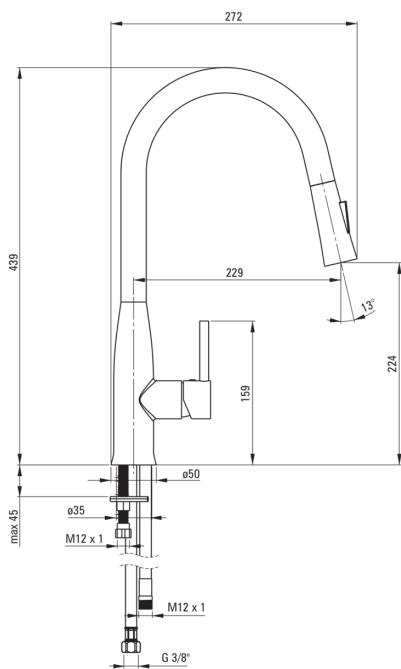

LUKRECJA

Смеситель для кухни

Код товара: BDH_B720

EAN: 5908212053225

Цвет: него, хром

Гарантия [лет]: 7

Смесители

Отделка	хром, него
Материал	латунь
Вид смесителя	смешивающий, однорычажный
Способ монтажа	стоящий
Класс расхода [л/мин]	Z - 4-9 л/мин
Акустическая группа [дБ]	I (x ≤ 20)
Обратные клапаны	Да

Картридж к смесителю

Размер картриджа	35 мм
------------------	-------

Изливы

Вид излива	оборачиваемая, выдвижная
Длина излива [мм]	229
Материал	метал

Аэраторы

Тип аэратора	honeycomb
--------------	-----------

Соединительные шланги

Длина [мм]	450
Винт к инсталляции	3/8"
Винт кронштейна	M10

Шланги

Длина [мм]	1500
------------	------

Лейки

Количество функций	2
--------------------	---

Отличительные черты:

- Корпус смесителя изготовлен из латуни высочайшего качества
- Смеситель оборудован струйным аэратором
- Смеситель с функциональным выдвижным изливом
- 2-х функциональный излив
- Соединительные шланги 45 см в комплекте
- Класс расхода Z (4-9 л/мин) позволяет снизить употребление воды
- Смеситель в составе с обратными клапанами, благодаря им смешанная вода не стекает обратно в установку
- Только лучшие материалы, качество которых подтверждено лабораторными испытаниями
- Предложение включает чистящее средство для арматуры всех цветов