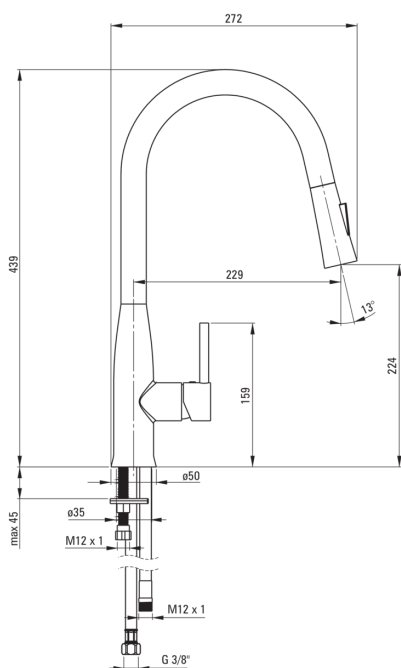

LUKRECJA

Baterie pentru bucătărie

Codul produsului: BDH_B720

EAN: 5908212053225

Culoarea: nero, cromat

Garanție [ani]: 7

Baterie

Finisaj	cromat, nero
Material	alamă
Tipul bateriei	baterie, un mâner
Metoda de instalare	de sine stătător
Clasa de debit [l/min]	Z - 4-9 l/min
Grupa acustică [db]	I (x ≤ 20)
Supape de reținere	Da

Baterie cartuș

Dimensiunea cartușului ceramic	35 mm
--------------------------------	-------

Pipe

Tipul pipei	pivot, extractibil
Raza de acțiune a pipei bateriei [mm]	229
Material	metal

Aeratoare

Tipul aeratorului	honeycomb
-------------------	-----------

Furtunuri de racordare

Lungimea [mm]	450
Filet de instalare	3/8"
Filet de conexiune	M10

Furtunuri

Lungimea [mm]	1500
---------------	------

Dușuri de mână

Număr de funcții	2
------------------	---

Caracteristici:

- Corpul bateriei este fabricat din alamă de cea mai bună calitate.
- Bateria este dotată cu aerator.
- Bateria pipă extractibilă funcțională
- Pipă cu două funcții
- Furtunuri de racordare de 45 cm incluse
- Clasa de debit Z (4-9 l/min) permite reducerea consumului de apă.
- Bateria este dotată cu supape antiretur pentru a nu permite curgerea apei înapoi în instalație.
- Doar cele mai bune materiale, a căror calitate a fost certificată prin teste de laborator
- Oferta include și agenți de curățare pentru toate tipurile de finisaje