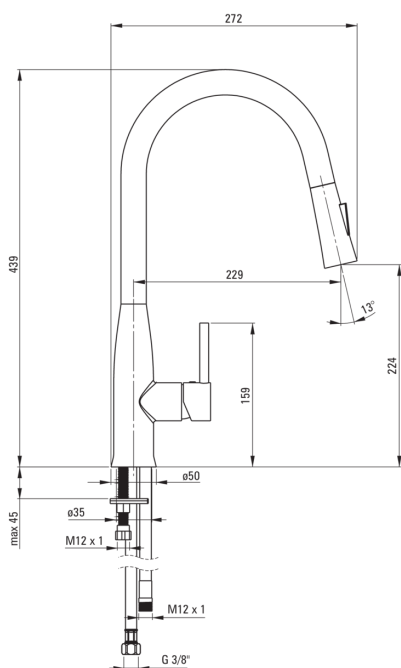

LUKRECJA

Baterie pentru bucătărie

Codul produsului: BDH_B720

EAN: 5908212053225

Culoarea: negru

Garanție [ani]: 7

Baterie

| | |
|------------------------|-------------------|
| Finisaj | negru, cromat |
| Material | alamă |
| Tipul bateriei | baterie, un mâner |
| Metoda de instalare | de sine stătător |
| Clasa de debit [l/min] | Z - 4-9 l/min |
| Grupa acustică [db] | I (x ≤ 20) |
| Supape de reținere | Da |

Baterie cartuș

| | |
|--------------------------------|-------|
| Dimensiunea cartușului ceramic | 35 mm |
|--------------------------------|-------|

Pipe

| | |
|---------------------------------------|--------------------|
| Tipul pipei | pivot, extractibil |
| Raza de acțiune a pipei bateriei [mm] | 229 |
| Material | metal |

Aeratoare

| | |
|-------------------|-----------|
| Tipul aeratorului | honeycomb |
|-------------------|-----------|

Furtunuri de racordare

| | |
|--------------------|------|
| Lungimea [mm] | 450 |
| Filet de instalare | 3/8" |
| Filet de conexiune | M10 |

Furtunuri

| | |
|---------------|------|
| Lungimea [mm] | 1500 |
|---------------|------|

Dușuri de mână

| | |
|------------------|---|
| Număr de funcții | 2 |
|------------------|---|

Caracteristici:

- Corpul bateriei este fabricat din alamă de cea mai bună calitate.
- Bateria este dotată cu aerator.
- Bateria pipă extractibilă funcțională
- Pipă cu două funcții
- Furtunuri de racordare de 45 cm incluse
- Clasa de debit Z (4-9 l/min) permite reducerea consumului de apă.
- Bateria este dotată cu supape antiretur pentru a nu permite curgerea apei înapoi în instalație.
- Doar cele mai bune materiale, a căror calitate a fost certificată prin teste de laborator
- Oferta include și agenți de curățare pentru toate tipurile de finisaje