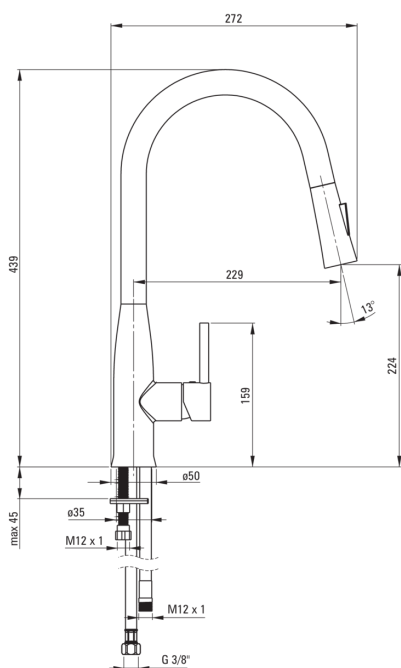

Bateria

Wykończenie	chrom, nero
Materiał	mosiądz
Rodzaj baterii	mieszaczowa, jednouchwytowa
Sposób montażu	stojący
Klasa przepływu [l/min]	Z - 4-9 l/min
Grupa akustyczna [db]	I (x ≤ 20)
Zawory zwrotne	Tak

Głowica do baterii

Rozmiar głowicy ceramicznej	35 mm
-----------------------------	-------

Wylewka

Rodzaj wylewki	obrotowa, wyciągana
Zasięg wylewki baterijnej [mm]	229
Materiał	metal

Aerator

Typ aeratora	honeycomb
--------------	-----------

Wężyk przyłączeniowy

Długość [mm]	450
Gwint od instalacji	3/8"
Gwint przyłącza	M10

Wąż

Długość [mm]	1500
--------------	------

Słuchawka

Ilość funkcji	2
---------------	---

Wyróżniki:

- Korpus baterii wykonany z najwyższej jakości mosiądzu
- Bateria wyposażona w aerator napowietrzający strumień
- Bateria z funkcjonalną wyciąganą wylewką
- 2-funkcyjna słuchawka
- Wężyki przyłączeniowe w komplecie
- Klasa przepływu Z (4-9 l/min) pozwala na zredukowanie zużycia wody
- Bateria wyposażona w zawory zwrotne, dzięki czemu zmieszana woda nie cofa się do instalacji
- Tylko najlepsze materiały, których jakość potwierdzamy badaniami w laboratorium
- W ofercie preparat do czyszczenia armatury we wszystkich kolorach