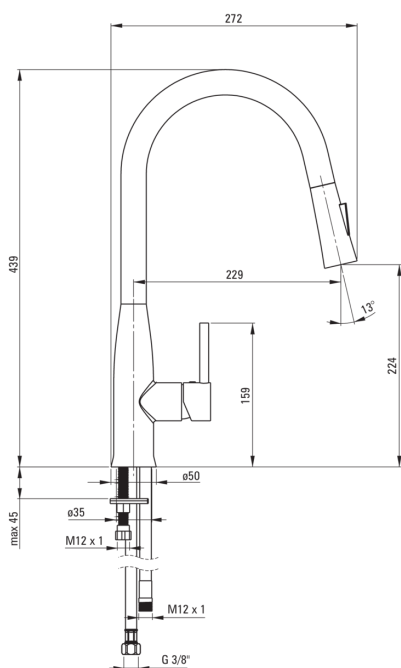

LUKRECJA

Bateria kuchenna

Cena Netto: 323,58 zł
Cena Brutto: 398,00 zł

deante

Kod produktu: BDH_B720

EAN: 5908212053225

Kolor: nero, chrom

Gwarancja [lata]: 7

Bateria

Wykończenie	chrom, nero
Materiał	mosiądz
Rodzaj baterii	mieszaczowa, jednouchwytowa
Sposób montażu	stojący
Klasa przepływu [l/min]	Z - 4-9 l/min
Grupa akustyczna [db]	I (x ≤ 20)
Zawory zwrotne	Tak

Głowica do baterii

Rozmiar głowicy ceramicznej	35 mm

Wylewka

Rodzaj wylewki	obrotowa, wyciągana
Zasięg wylewki baterijnej [mm]	229
Materiał	metal

Aerator

Typ aeratora	honeycomb

Wężyk przyłączeniowy

Długość [mm]	450
Gwint od instalacji	3/8"
Gwint przyłącza	M10

Wąż

Długość [mm]	1500

Słuchawka

Ilość funkcji	2

Wyróżniki:

- Korpus baterii wykonany z najwyższej jakości mosiądzu
- Bateria wyposażona w aerator napowietrzający strumień
- Bateria z funkcjonalną wyciąganą wylewką
- 2-funkcyjna słuchawka
- Wężyki przyłączeniowe w komplecie
- Klasa przepływu Z (4-9 l/min) pozwala na zredukowanie zużycia wody
- Bateria wyposażona w zawory zwrotne, dzięki czemu zmieszana woda nie cofa się do instalacji
- Tylko najlepsze materiały, których jakość potwierdzamy badaniami w laboratorium
- W ofercie preparat do czyszczenia armatury we wszystkich kolorach