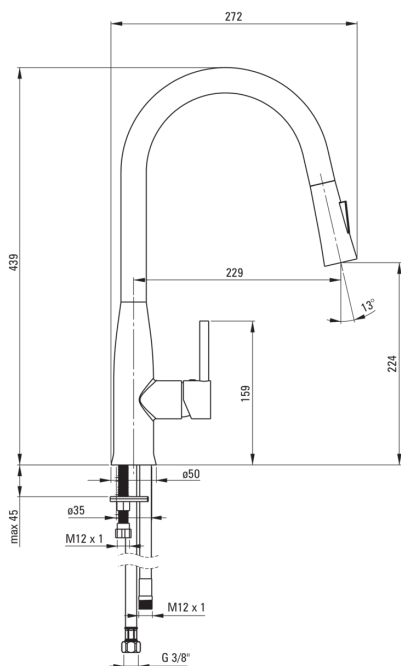

LUKRECJA

Miscelatore Cucina

Codice prodotto: BDH_B720

EAN: 5908212053225

Colore: nero, cromo

Garanzia [anni]: 7

Miscelatore

Finitura	cromo, nero
Materiale	in ottone
Tipo di miscelatore	miscelatore, maniglia singola
Metodo di installazione	in piedi
Classe di flusso [l/min]	Z - 4-9 l/min
Gruppo acustico [db]	I (x ≤ 20)
Valvole di non ritorno	Sì

Cartuccia per miscelatore

Dimensioni della cartuccia in ceramica 35 mm

Beccucci

Tipo a beccuccio	girevole, estrazione
Gamma delle bocchette di miscelazione [mm]	229
Materiale	in metallo

Aeratori

Tipo di aeratore	a nido d'ape
------------------	--------------

Tubi di collegamento

Lunghezza [mm]	450
Filetto di installazione	3/8"
Filetto di connessione	M10

Tubi flessibili

Lunghezza [mm]	1500
----------------	------

Docce a mano

Numero di funzioni	2
--------------------	---

Caratteristiche:

- Il corpo del miscelatore è realizzato in ottone di altissima qualità
- Il miscelatore è dotato di un aeratore di flusso
- Miscelatore con bocca estraibile funzionale
- Beccuccio a 2 funzioni
- Tubi di collegamento da 45 cm inclusi
- Classe di portata Z (4-9 l/min) che consente di ridurre il consumo d'acqua
- Il miscelatore è dotato di valvole di non ritorno in modo che l'acqua miscelata non rifluisca nell'impianto.
- Solo i migliori materiali, la cui qualità è stata confermata da test di laboratorio