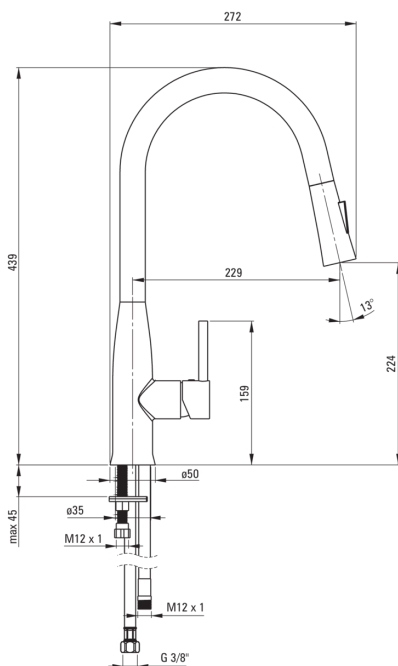

LUKRECJA

Konyhai csaptelep

Cikkszám: BDH_B720
EAN: 5908212053225
Szín: Nero, króm
Garancia [év]: 7

Csaptelep

Kivitelezés	króm, Nero
Anyag	sárgaréz
Csaptelep típusa	keverő, egykaros
Beszereési mód	álló
Átfolyási osztály [l/perc]	Z - 4-9 l/min
Akusztikai osztály [db]	I (x ≤ 20)
Visszacsapó szelepek	Igen

Csaptelep betét

Betét mérete	35 mm

Kifolyócsövek

Kifolyó típusa	forgatható, kihúzott
Csaptelep kifolyócső hatótávolsága [mm]	229
Anyag	fém

Perlátorok

Perlátor típusa	honeycomb

Csatlakozó tömlők

Hosszúság [mm]	450
Menet beszereléshez	3/8"
Csatlakozó menet	M10

Csővek

Hosszúság [mm]	1500

Kézizuhanyok

Funkciók száma	2

Kiemelések:

- A csaptelep teste a legkiválóbb minőségű sárgarézből készült
- A csaptelep perlátorral van felszerelve
- Csaptelep funkcionális kihúzható kézizuhannyal
- 2 funkció kézizuhany
- 45 cm-es csatlakozó tömlők mellékelve
- Z átfolyási osztály (4-9 l/perc), amely lehetővé teszi a vízfogyasztás csökkentését
- A csaptelep visszacsapó szelepekkel van felszerelve, hogy a kevert víz ne folyjon vissza a berendezésbe
- Csak a legjobb alapanyagokból, amelyek minőségét laboratóriumi vizsgálatok igazolták
- Az ajánlat tartalmaz egy tisztítószert a szerelvényekhez, amely bármilyen színhez használható