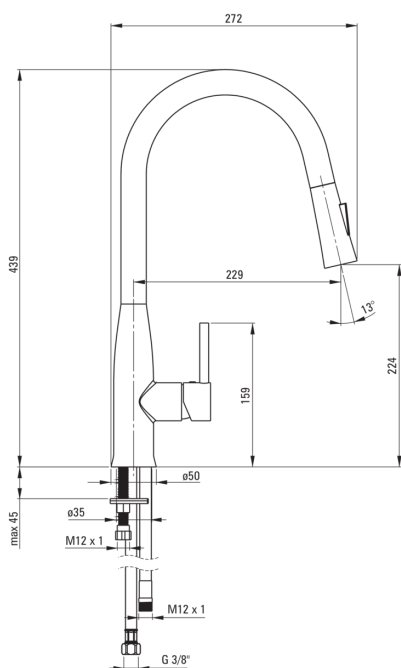

LUKRECJA

Grifo de la cocina

Código de producto: BDH_B720

EAN: 5908212053225

Color: negro, cromo

Garantía [años]: 7

Mezclador

Finalizar	chromo, negro
Material	latón
Tipo de mezcladora	mezclador, piloto único
Metodo de instalacion	de pie
Clase de flujo [l/min]	Z - 4-9 l/min
Grupo acústico [db]	I (x ≤ 20)
Revisar válvulas	Sí

Cartucho mezclador

Tamaño del cartucho de cerámica	35 mm
---------------------------------	-------

Boquiabiertos

Tipo de boquilla	girar, extraer
Rango de boquiabierto de mezclador [mm]	229
Material	metal

Aireador

Tipo aéreo	panel
------------	-------

Conectando mangueras

Longitud [mm]	450
Hilo de instalación	3/8"
Hilo de conexión	M10

Manguera

Longitud [mm]	1500
---------------	------

Duchas de mano

Número de funciones	2
---------------------	---