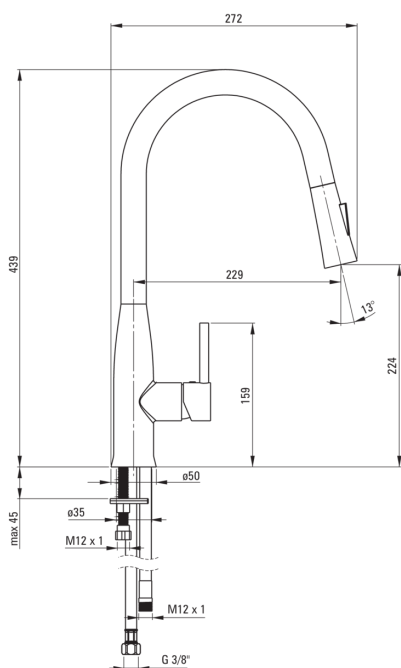

Artikel-Nr.: BDH_B720

EAN: 5908212053225

Farbe: Schwarz

Garantie [Jahre]: 7

Armatur

Ausführung	Schwarz, Chrom
Material	Messing
Art der armatur	Mischer, Einhebel
Methode der montage	stehend
Durchflussklasse [l/min]	Z - 4-9 l/min
Akkustische gruppe	I (x ≤ 20)
Rückventil	Ja

Kartusche

Größe der kartusche	35 mm
---------------------	-------

Ausläufe

Auslaufart	schwenkbar, ausziehbarer Auslauf
Armaturausladung [mm]	229
Material	Metall

Aerator

Typ des luftsprudlers	hexagonal-
-----------------------	------------

Anschlusschläuche

Länge	450
Installationsgewinde	3/8"
Anschlussgewinde	M10

Schläuche

Länge	1500
-------	------

Handbrausen

Anzahl der funktionen	2
-----------------------	---

Charakteristische Merkmale:

- Armaturkörper ist aus hochwertigem Messing gefertigt
- Armatur ist mit einem Strahlbelüfter ausgestattet
- Armatur mit funktionellem herausziehbarem Auslauf
- Handbrause mit 2 Funktionen
- 45 cm Anschlusschläuche im Set
- Durchflussklasse Z (4-9 l/min) ermöglicht einen reduzierten Wasserverbrauch
- Armatur ist mit Rückschlagventilen ausgestattet, damit das gemischte Wasser nicht in die Installation zurückfließt
- Nur die besten Materialien, deren Qualität durch Laboruntersuchungen bestätigt wird
- Im Angebot Präparat zum Reinigen von Armaturen in allen Ausführungen