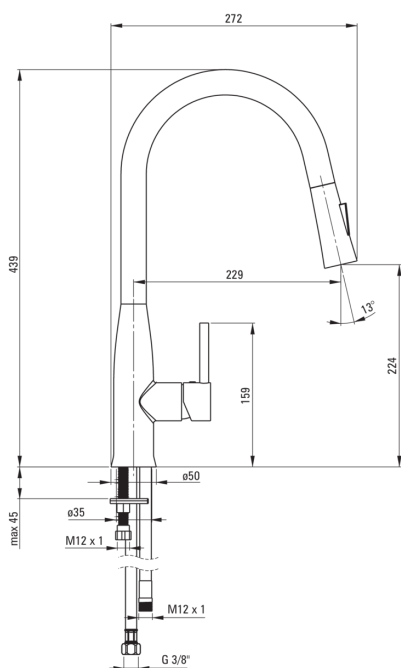

Artikel-Nr.: BDH_B720
EAN: 5908212053225
Farbe: Nero, Chrom
Garantie [Jahre]: 7

Armatur

Ausführung	Chrom, Nero
Material	Messing
Art der armatur	Mischer, Einhebel
Methode der montage	stehend
Durchflussklasse [l/min]	Z - 4-9 l/min
Akkustische gruppe	I (x ≤ 20)
Rückventil	Ja

Kartusche

Größe der kartusche	35 mm

Ausläufe

Auslaufart	schwenkbar, ausziehbarer Auslauf
Armaturausladung [mm]	229
Material	Metall

Aerator

Typ des luftsprudlers	hexagonal-

Anschlusschläuche

Länge	450
Installationsgewinde	3/8"
Anschlussgewinde	M10

Schläuche

Länge	1500

Handbrausen

Anzahl der funktionen	2

Charakteristische Merkmale:

- Armaturkörper ist aus hochwertigem Messing gefertigt
- Armatur ist mit einem Strahlbelüfter ausgestattet
- Armatur mit funktionellem herausziehbarem Auslauf
- Handbrause mit 2 Funktionen
- 45 cm Anschlusschläuche im Set
- Durchflussklasse Z (4-9 l/min) ermöglicht einen reduzierten Wasserverbrauch
- Armatur ist mit Rückschlagventilen ausgestattet, damit das gemischte Wasser nicht in die Installation zurückfließt
- Nur die besten Materialien, deren Qualität durch Laboruntersuchungen bestätigt wird
- Im Angebot Präparat zum Reinigen von Armaturen in allen Ausführungen