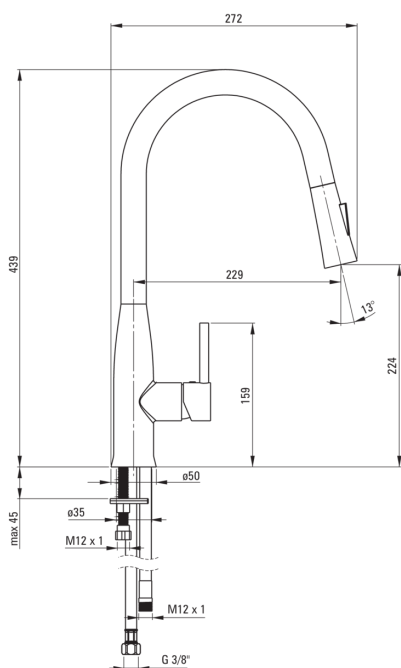

LUKRECJA

Змішувач для кухні

Код продукту: BDH_A72M

EAN: 5907650821298

Колір: bianco

Гарантія: 7

Змішувач

Оздоблення	bianco
Матеріал	латунь
Тип змішувача	змішуючий, з однією ручкою
Спосіб монтажу	стоячий
Клас витрати	Z - 4-9 л/хв
Акустична група	I ($x \leq 20$)
Зворотні клапани	Так

Картридж до змішувача

Розмір керамічного картриджа	35 мм

Носики

Вид носика	висувний
Діапазон виливу змішувача [мм]	229
Матеріал	нержавіюча сталь

Аератори

Тип аератора	honeycomb
Розмір аератора	M16

З'єднувальні шланги

Довжина [мм]	450
Винт до інсталяції	3/8"
Винт кронштейна	M10

Шланги

Довжина [мм]	1500

Лійки

Кількість функцій	2

Відмінна риса:

- Корпус змішувача виготовлений з високоякісної латуні
- Змішувач оснащений аератором для аерації струменя
- Змішувач з функціональним висувним носиком
- З'єднувальні шланги в комплекті
- Клас витрати (4-9 л / хв) дозволяє знизити витрату води
- Змішувач оснащений зворотними клапанами, щоб змішана вода не поверталася в інсталяцію
- 2-функціональна лійка
- Інноваційне та міцне покриття Bianco
- Тільки найкращі матеріали, якість яких ми підтверджуємо дослідженнями в лабораторії
- Засіб для очищення санітарної арматури доступний у всіх кольорах