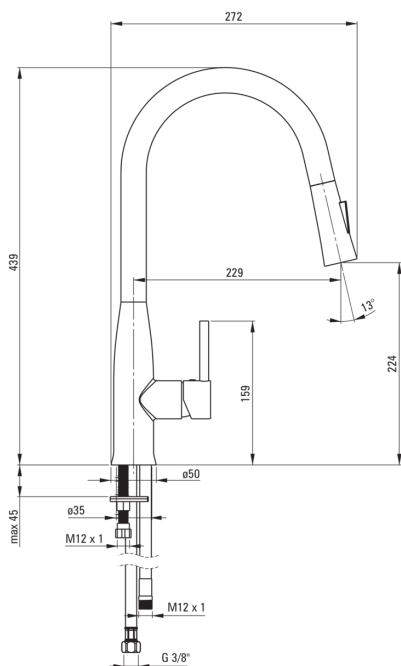

koda izdelka: BDH_A72M

EAN: 5907650821298

Barva: bel

Garancija [leta]: 7

Armatura vključena

Finiš	bel
Material	medenina
Tip armature	armatura, z eno ročico
Metoda montaže	stoječ
Razred pretoka [l/min]	Z - 4-9 l/min
Zvočni razred [db]	I (x ≤ 20)
Nadzorni ventil	Ja

Mešalna kartuša

Velikost keramične kartuše	35 mm
----------------------------	-------

Izlivi

Tip izliva	izvlečno
Dolžina izliva [mm]	229
Material	nerjaveče jeklo

Perlator

Tip perlatorja	satovje
Velikost perlatorja	M16

Povezovalne cevi

Dolžina [mm]	450
Montažni navoj	3/8"
Navoj priključka 1/2"	M10

Cevi

Dolžina [mm]	1500
--------------	------

Tuš ročke

Število funkcijskih stikal	2
----------------------------	---

karakteristike:

- Telo armature je izdelano iz najkakovostnejše medenine
- Armatura je opremljena s perlatorjem za vodni curek
- Armatura s funkcionalnim izvlečnim izlivom
- Priložene priključne cevi
- Razred pretoka Z (4-9 l/min) omogoča zmanjšanje porabe vode
- Armatura ima nepovratne ventile, da mešana voda ne teče nazaj v sistem
- 2-funkcijska tuš ročka
- Inovativen in trpežen premaz Bianco
- Samo najboljši materiali, katerih kakovost je potrjena z laboratorijskimi testi
- Ponudba vsebuje čistilno sredstvo za armature vseh barv