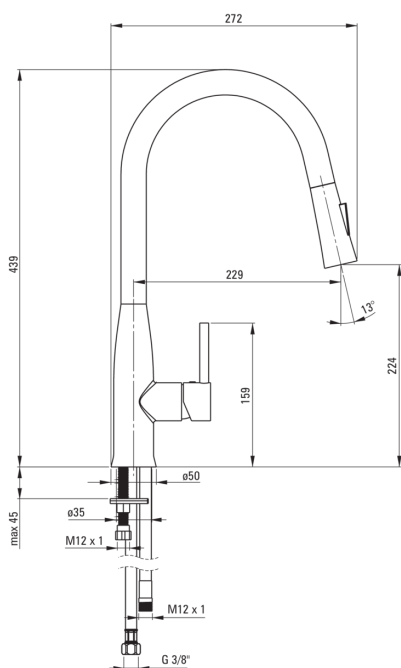

LUKRECJA

Смеситель для кухни

Код товара: BDH_A72M

EAN: 5907650821298

Цвет: bianco

Гарантия [лет]: 7

Смесители

Отделка	bianco
Материал	латунь
Вид смесителя	смешивающий, однорычажный
Способ монтажа	стоящий
Класс расхода [л/мин]	Z - 4-9 л/мин
Акустическая группа [дБ]	I ($x \leq 20$)
Обратные клапаны	Да

Картридж к смесителю

Размер картриджа	35 мм
------------------	-------

Изливы

Вид излива	выдвижная
Длина излива [мм]	229
Материал	нержавеющая сталь

Аэраторы

Тип аэратора	honeycomb
Размер аэратора	M16

Соединительные шланги

Длина [мм]	450
Винт к инсталляции	3/8"
Винт кронштейна	M10

Шланги

Длина [мм]	1500
------------	------

Лейки

Количество функций	2
--------------------	---

Отличительные черты:

- Корпус смесителя изготовлен из латуни высочайшего качества
- Смеситель оборудован струйным аэратором
- Смеситель с функциональным выдвижным изливом
- Соединительные шланги 45 см в комплекте
- Класс расхода Z (4-9 л/мин) позволяет снизить употребление воды
- Смеситель в составе с обратными клапанами, благодаря им смешанная вода не стекает обратно в установку
- 2-х функциональный излив
- Инновационное и прочное покрытие Bianco
- Только лучшие материалы, качество которых подтверждено лабораторными испытаниями
- Предложение включает чистящее средство для арматуры всех цветов