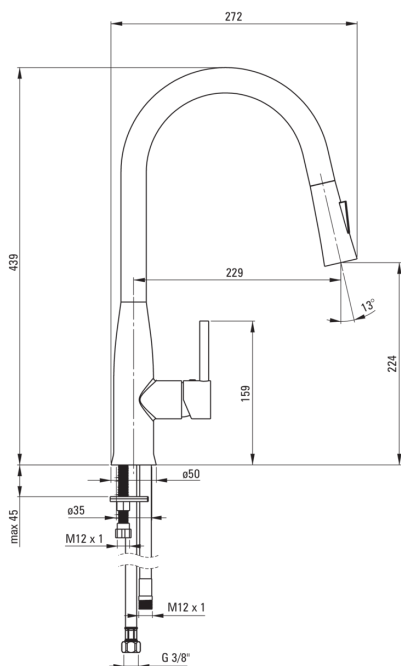

LUKRECJA

Baterie pentru bucătărie

Codul produsului: BDH_A72M

EAN: 5907650821298

Culoarea: bianco

Garanție [ani]: 7

Baterie

Finisaj	bianco
Material	alamă
Tipul bateriei	baterie, un mâner
Metoda de instalare	de sine stătător
Clasa de debit [l/min]	Z - 4-9 l/min
Grupa acustică [db]	I (x ≤ 20)
Supape de reținere	Da

Baterie cartuș

Dimensiunea cartușului ceramic	35 mm

Pipe

Tipul pipei	extractibil
Raza de acțiune a pipei bateriei [mm]	229
Material	oțel inoxidabil

Aeratoare

Tipul aeratorului	honeycomb
Dimensiunea aeratorului	M16

Furtunuri de racordare

Lungimea [mm]	450
Filet de instalare	3/8"
Filet de conexiune	M10

Furtunuri

Lungimea [mm]	1500

Dușuri de mână

Număr de funcții	2

Caracteristici:

- Corpul bateriei este fabricat din alamă de cea mai bună calitate.
- Bateria este dotată cu aerator.
- Bateria pipă extractibilă funcțională
- Furtunuri de racordare de 45 cm incluse
- Clasa de debit Z (4-9 l/min) permite reducerea consumului de apă.
- Bateria este dotată cu supape antiretur pentru a nu permite curgerea apei înapoi în instalație.
- Pipă cu două funcții
- Finisaj Bianco inovativ și rezistent
- Doar cele mai bune materiale, a căror calitate a fost certificată prin teste de laborator
- Oferta include și agenți de curățare pentru toate tipurile de finisaje