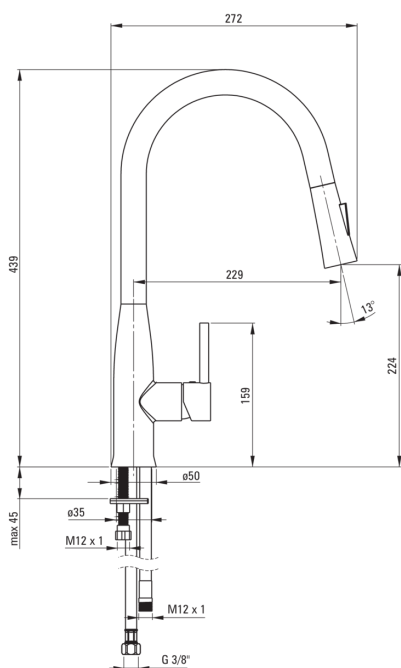

LUKRECJA

Bateria kuchenna

Cena Netto: 527,64 zł
Cena Brutto: 649,00 zł

deante

Kod produktu: BDH_A72M

EAN: 5907650821298

Kolor: bianco

Gwarancja [lata]: 7

Bateria

Wykończenie	bianco
Materiał	mosiądz
Rodzaj baterii	mieszaczowa, jednouchwytowa
Sposób montażu	stojący
Klasa przepływu [l/min]	Z - 4-9 l/min
Grupa akustyczna [db]	I (x ≤ 20)
Zawory zwrotne	Tak

Głowica do baterii

Rozmiar głowicy ceramicznej	35 mm

Wylewka

Rodzaj wylewki	wyciągana
Zasięg wylewki bateryjnej [mm]	229
Materiał	stal nierdzewna

Aerator

Typ aeratora	honeycomb
Rozmiar aeratora	M16

Wężyk przyłączeniowy

Długość [mm]	450
Gwint od instalacji	3/8"
Gwint przyłącza	M10

Wąż

Długość [mm]	1500

Słuchawka

Ilość funkcji	2

Wyróżniki:

- Korpus baterii wykonany z najwyższej jakości mosiądzu
- Bateria wyposażona w aerator napowietrzający strumień
- Bateria z funkcjonalną wyciąganą wylewką
- Wężyki przyłączeniowe w komplecie
- Klasa przepływu Z (4-9 l/min) pozwala na zredukowanie zużycia wody
- Bateria wyposażona w zawory zwrotne, dzięki czemu zmieszana woda nie cofa się do instalacji
- 2-funkcyjna słuchawka
- Innowacyjna i wytrzymała powłoka Bianco
- Tylko najlepsze materiały, których jakość potwierdzamy badaniami w laboratorium
- W ofercie preparat do czyszczenia armatury we wszystkich kolorach