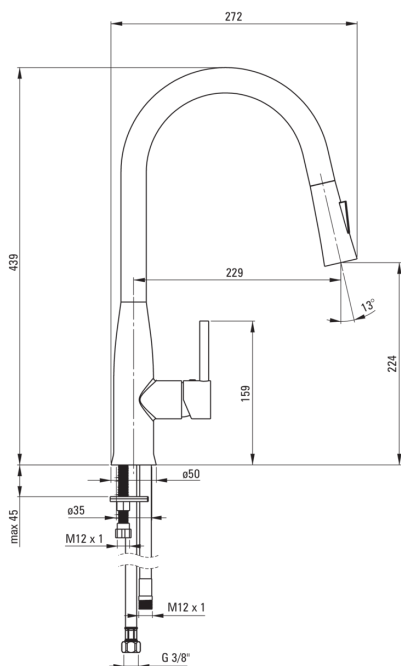

Bateria

Wykończenie	bianco
Materiał	mosiądz
Rodzaj baterii	mieszaczowa, jednouchwytowa
Sposób montażu	stojący
Klasa przepływu [l/min]	Z - 4-9 l/min
Grupa akustyczna [db]	I (x ≤ 20)
Zawory zwrotne	Tak

Głowica do baterii

Rozmiar głowicy ceramicznej	35 mm
-----------------------------	-------

Wylewka

Rodzaj wylewki	wyciągana
Zasięg wylewki bateryjnej [mm]	229
Materiał	stal nierdzewna

Aerator

Typ aeratora	honeycomb
Rozmiar aeratora	M16

Wężyk przyłączeniowy

Długość [mm]	450
Gwint od instalacji	3/8"
Gwint przyłącza	M10

Wąż

Długość [mm]	1500
--------------	------

Słuchawka

Ilość funkcji	2
---------------	---

Wyróżniki:

- Korpus baterii wykonany z najwyższej jakości mosiądzu
- Bateria wyposażona w aerator napowietrzający strumień
- Bateria z funkcjonalną wyciąganą wylewką
- Wężyki przyłączeniowe w komplecie
- Klasa przepływu Z (4-9 l/min) pozwala na zredukowanie zużycia wody
- Bateria wyposażona w zawory zwrotne, dzięki czemu zmieszana woda nie cofa się do instalacji
- 2-funkcyjna słuchawka
- Innowacyjna i wytrzymała powłoka Bianco
- Tylko najlepsze materiały, których jakość potwierdzamy badaniami w laboratorium
- W ofercie preparat do czyszczenia armatury we wszystkich kolorach