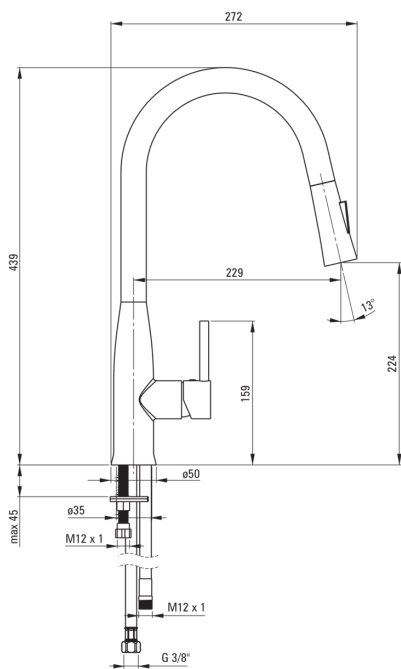

Codice prodotto: BDH_A72M

EAN: 5907650821298

Colore: bianco

Garanzia [anni]: 7

Miscelatore

Finitura	bianco
Materiale	in ottone
Tipo di miscelatore	miscelatore, maniglia singola
Metodo di installazione	in piedi
Classe di flusso [l/min]	Z - 4-9 l/min
Gruppo acustico [db]	I (x ≤ 20)
Valvole di non ritorno	Sì

Cartuccia per miscelatore

Dimensioni della cartuccia in ceramica 35 mm

Beccucci

Tipo a beccuccio	estrazione
Gamma delle bocchette di miscelazione [mm]	229
Materiale	acciaio inox

Aeratori

Tipo di aeratore	a nido d'ape
Dimensioni dell'aeratore	M16

Tubi di collegamento

Lunghezza [mm]	450
Filetto di installazione	3/8"
Filetto di connessione	M10

Tubi flessibili

Lunghezza [mm]	1500
----------------	------

Docce a mano

Numero di funzioni	2
--------------------	---

Caratteristiche:

- Il corpo del miscelatore è realizzato in ottone di altissima qualità
- Il miscelatore è dotato di un aeratore di flusso
- Miscelatore con bocca estraibile funzionale
- Tubi di collegamento da 45 cm inclusi
- Classe di portata Z (4-9 l/min) che consente di ridurre il consumo d'acqua
- Il miscelatore è dotato di valvole di non ritorno in modo che l'acqua miscelata non rifluisca nell'impianto.
- Beccuccio a 2 funzioni
- Innovativo e resistente rivestimento Bianco
- Solo i migliori materiali, la cui qualità è stata confermata da test di laboratorio